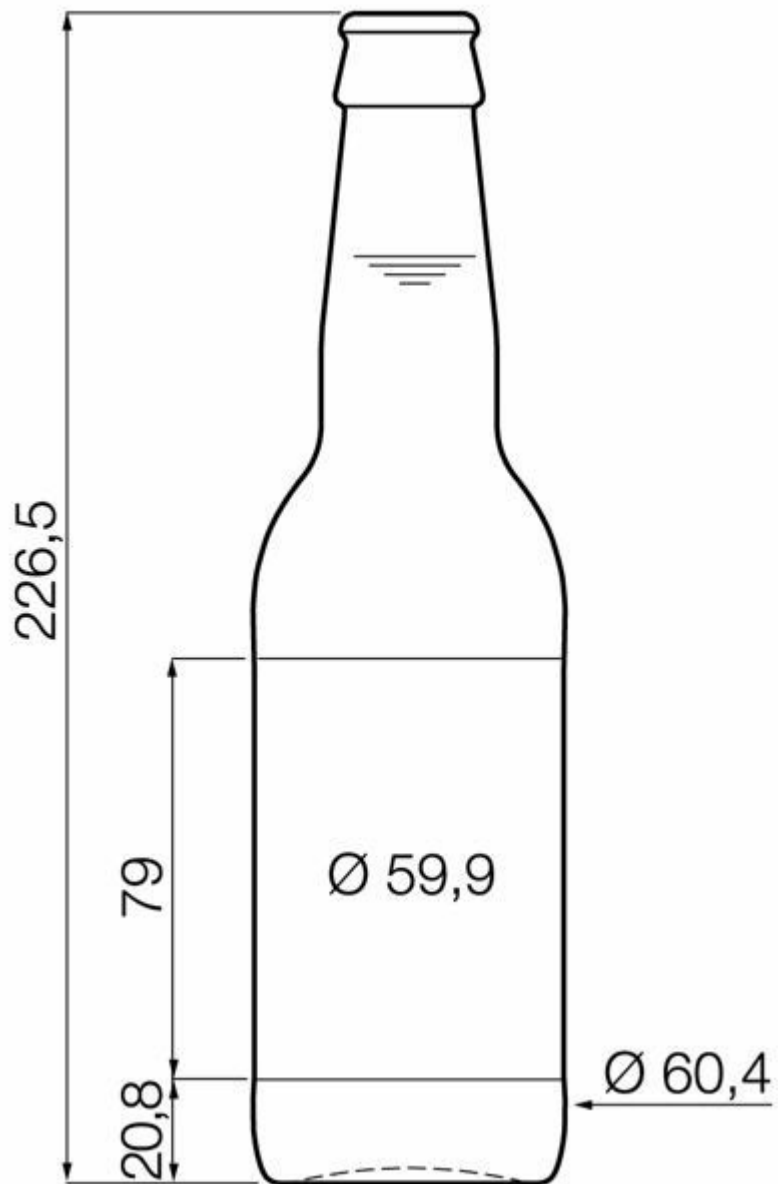

## 33CL LN NRB

TEINTES DISPONIBLES

-  Bière ambrée
-  Ambre foncé
-  Ambre rouge
-  Blanc
-  Bière vert émeraude

BIÈRE VERT ÉMERAUDE

G3003268

### SPÉCIFICATIONS TECHNIQUES

Code produit	003268
Capacité	33.0 cl
Capacité à ras bord	34.6 cl
Hauteur	226.5 mm
Diamètre	60.4 mm
Forme	Ronde
Bague	Bouchon couronne
Protection de l'étiquette	Non
Remplissable	Non
Poids	216 g
Pays	Pays-Bas