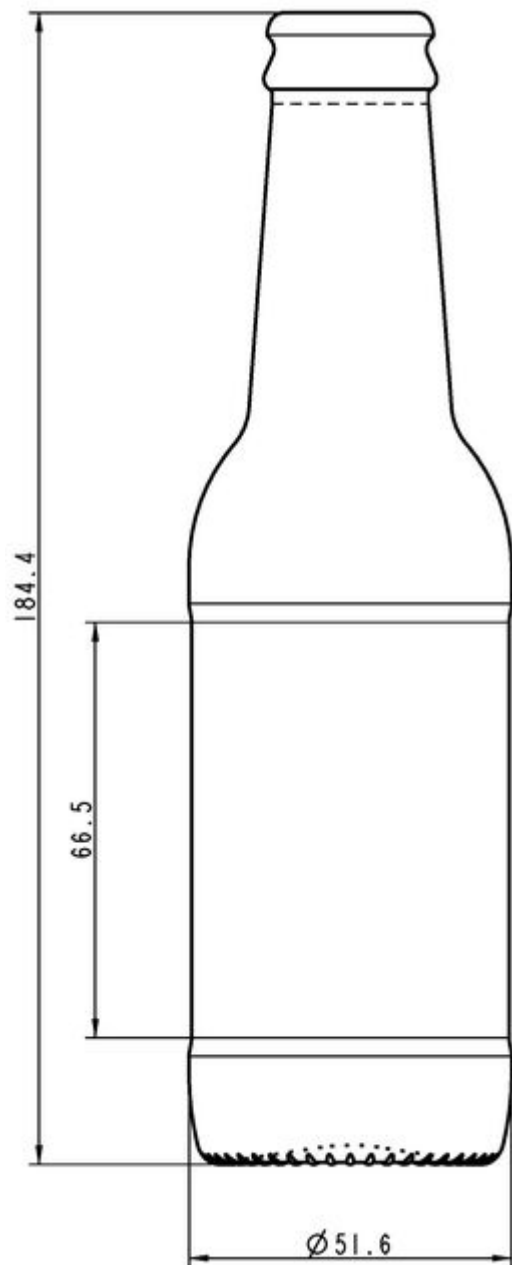

BLANC

F3005119

20CL CARB BEVERAGE

TEINTES DISPONIBLES

Blanc

SPÉCIFICATIONS TECHNIQUES

Code produit	005119
Capacité	20.0 cl
Capacité à ras bord	21.3 cl
Hauteur	184.4 mm
Diamètre	51.6 mm
Forme	Ronde
Bague	Bouchon couronne
Protection de l'étiquette	Oui
Remplissable	Non
Poids	145 g
Pays	Royaume-Uni

SPÉCIFICATIONS DE L'EMBALLAGE

Conteneurs par palette	5445
Couches par palette	11
Largeur de la palette	1000 mm
Profondeur de la palette	1200 mm
Hauteur de la palette	2205 mm
Poids brut de la palette	814.00 kg