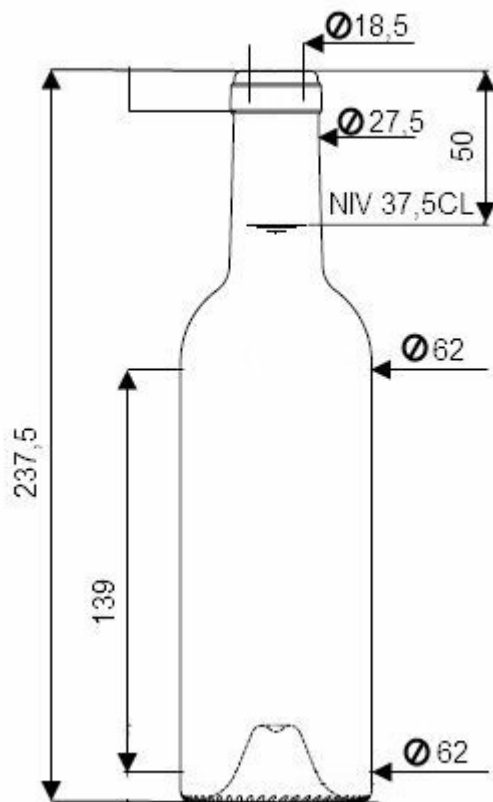

## SPÉCIFICATIONS TECHNIQUES

Code produit	012319
Capacité	37.5 cl
Capacité à ras bord	39.0 cl
Hauteur	237.5 mm
Diamètre	62.0 mm
Forme	Spéciale
Bague	Bouchon
Protection de l'étiquette	Non
Remplissable	Non
Poids	320 g
Pays	France