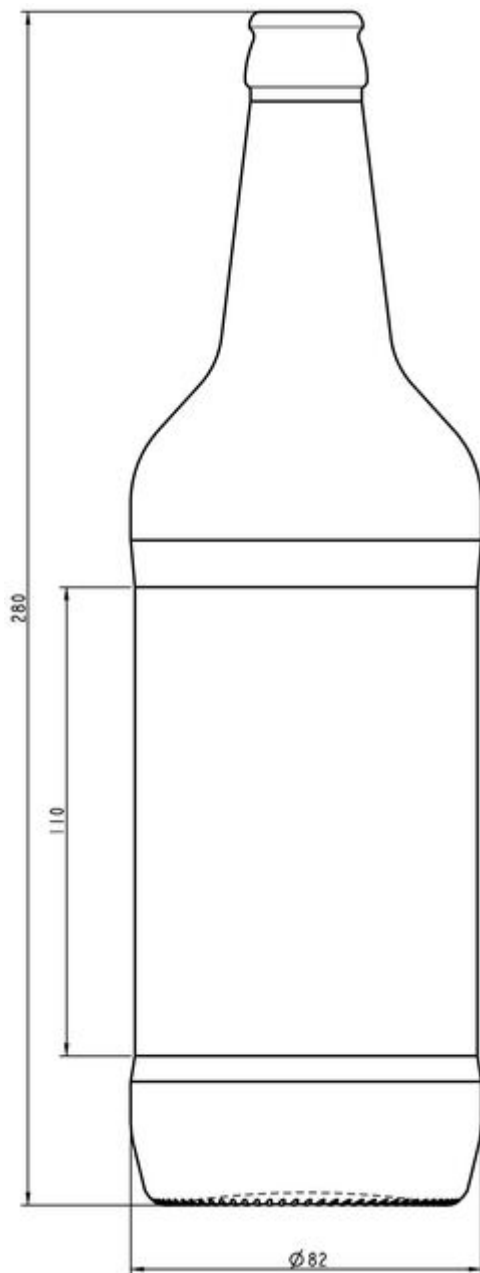

01 A05 3041A

COLLECTION
BIÈRE

BIÈRE BLONDE

Des saveurs familières mises en bouteille dans un design singulier.

75CL ALSACE VK

TEINTES DISPONIBLES

Bière vert émeraude

SPÉCIFICATIONS TECHNIQUES

Code produit	013200
Capacité	75.0 cl
Capacité à ras bord	78.0 cl
Hauteur	280.0 mm
Diamètre	82.0 mm
Forme	Ronde
Bague	Bouchon couronne
Protection de l'étiquette	Non
Remplissable	Oui
Poids	560 g
Pays	France

SPÉCIFICATIONS DE L'EMBALLAGE

Conteneurs par palette	1164
Couches par palette	6
Largeur de la palette	1000 mm
Profondeur de la palette	1200 mm
Hauteur de la palette	1856 mm
Poids brut de la palette	685.00 kg