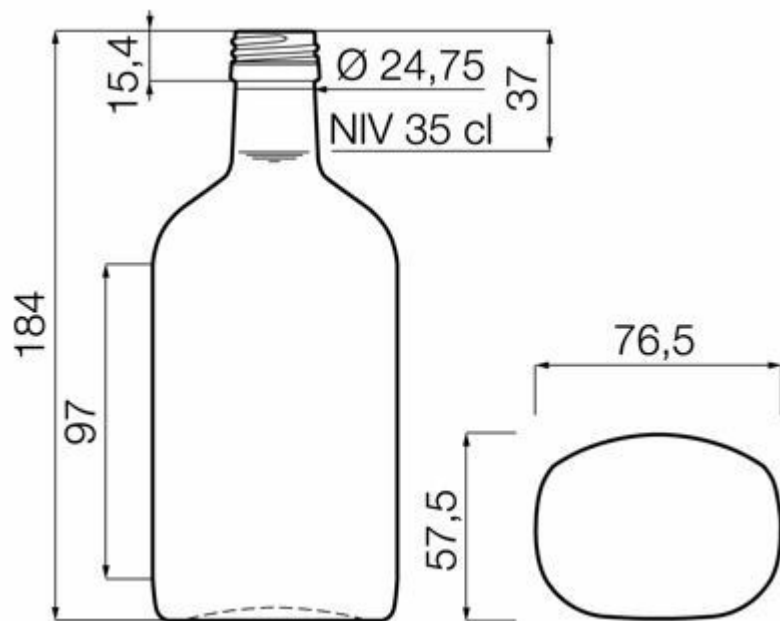

 Blanc

BLANC

F3016918

SPÉCIFICATIONS TECHNIQUES

Code produit	016918
Capacité	35.0 cl
Capacité à ras bord	36.0 cl
Hauteur	184.0 mm
Diamètre	76.5 mm
Forme	Spéciale
Bague	Bouchon à vis
Protection de l'étiquette	Non
Remplissable	Non
Poids	360 g
Pays	Allemagne

SPÉCIFICATIONS DE L'EMBALLAGE

Conteneurs par palette	2040
Couches par palette	8
Largeur de la palette	1000 mm
Profondeur de la palette	1200 mm
Hauteur de la palette	1646 mm
Poids brut de la palette	767.00 kg