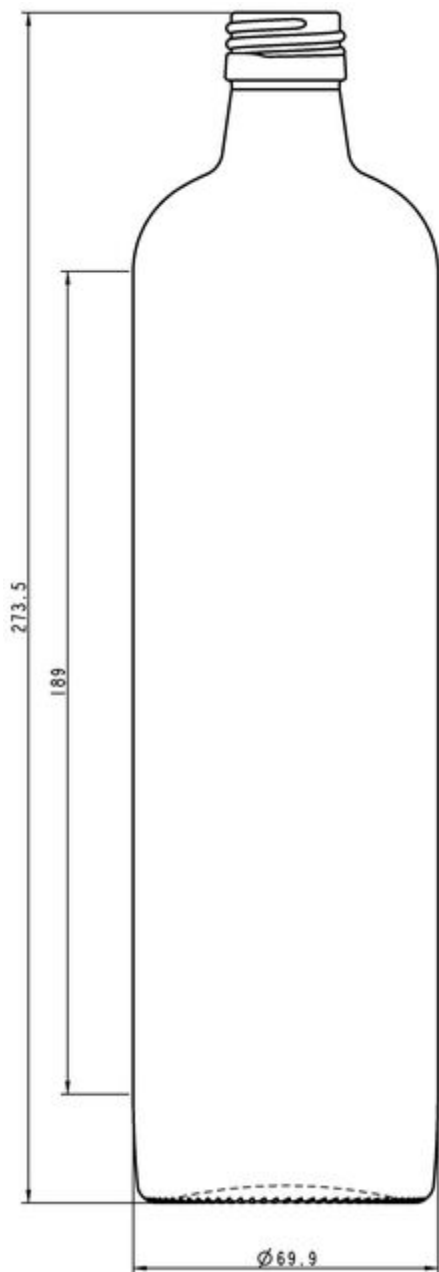

## 70CL KRUG

TEINTES DISPONIBLES

Blanc

### SPÉCIFICATIONS TECHNIQUES

Code produit	017535
Capacité	70.0 cl
Capacité à ras bord	71.5 cl
Hauteur	273.5 mm
Diamètre	69.9 mm
Forme	Ronde
Bague	Bouchon à vis
Protection de l'étiquette	Non
Remplissable	Non
Poids	450 g
Pays	Allemagne