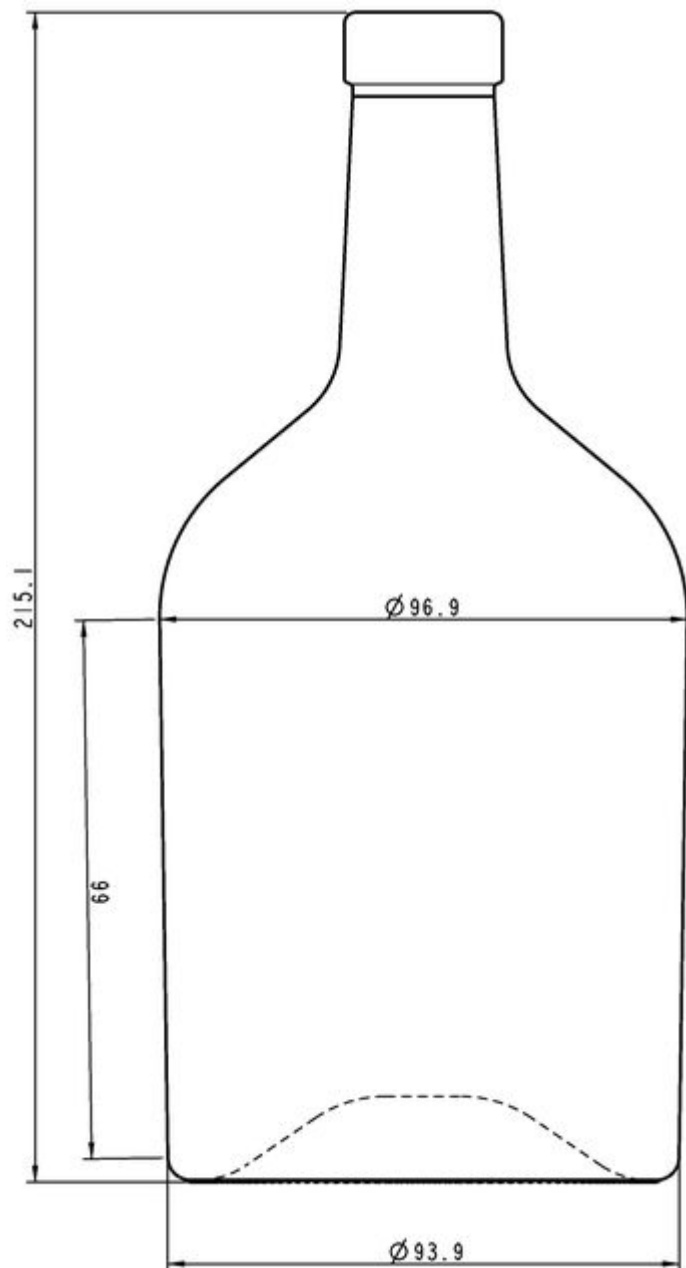

SPÉCIFICATIONS TECHNIQUES

Code produit	022152
Capacité	70.0 cl
Capacité à ras bord	71.5 cl
Hauteur	215.1 mm
Diamètre	96.9 mm
Forme	Ronde
Bague	Bouchon
Protection de l'étiquette	Non
Remplissable	Non
Poids	570 g
Pays	Allemagne

SPÉCIFICATIONS DE L'EMBALLAGE

Conteneurs par palette	1104
Couches par palette	8
Largeur de la palette	1000 mm
Profondeur de la palette	1200 mm
Hauteur de la palette	1879 mm
Poids brut de la palette	687.00 kg

i D'autres spécifications d'emballage sont disponibles sur demande.