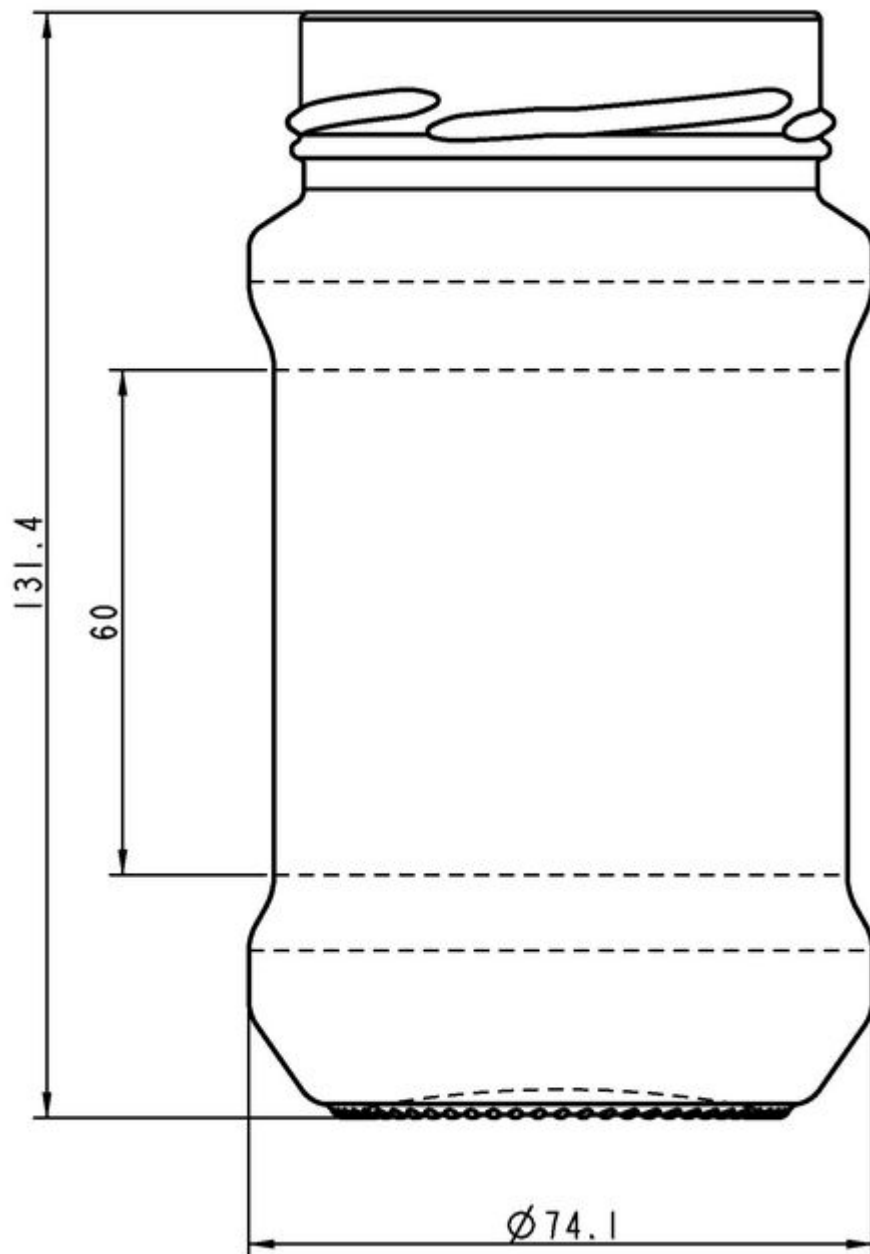

SPÉCIFICATIONS TECHNIQUES

Code produit	130539
Capacité	39.0 cl
Capacité à ras bord	39.0 cl
Hauteur	131.4 mm
Diamètre	74.1 mm
Forme	Ronde
Bague	Large ouverture
Protection de l'étiquette	Oui
Remplissable	Non
Poids	196 g
Pays	Pologne

SPÉCIFICATIONS DE L'EMBALLAGE

Conteneurs par palette	3262
Couches par palette	14
Largeur de la palette	1000 mm
Profondeur de la palette	1200 mm
Hauteur de la palette	2022 mm
Poids brut de la palette	678.00 kg