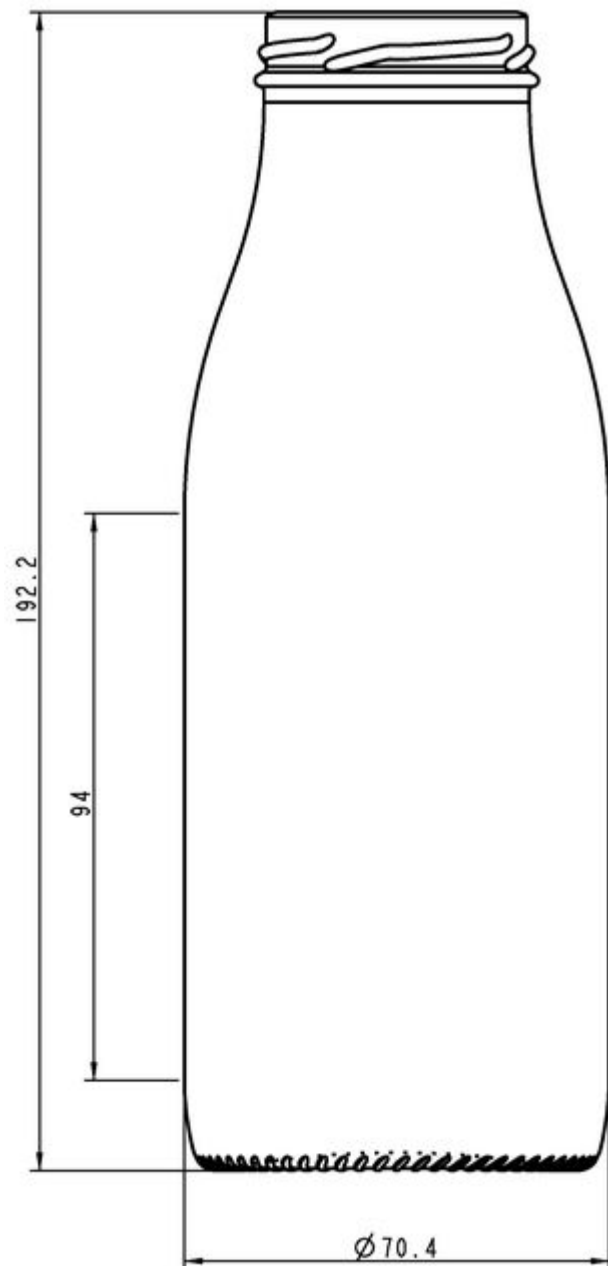

BLANC

F3150885

50CL FRAICHEUR TO48

TEINTES DISPONIBLES

Blanc

SPÉCIFICATIONS TECHNIQUES

Code produit	150885
Capacité	50.0 cl
Capacité à ras bord	52.8 cl
Hauteur	192.2 mm
Diamètre	70.4 mm
Forme	Ronde
Bague	Large ouverture
Protection de l'étiquette	Non
Remplissable	Non
Poids	225 g
Pays	France

SPÉCIFICATIONS DE L'EMBALLAGE

Conteneurs par palette	2640
Couches par palette	10
Largeur de la palette	1000 mm
Profondeur de la palette	1200 mm
Hauteur de la palette	2114 mm
Poids brut de la palette	633.00 kg