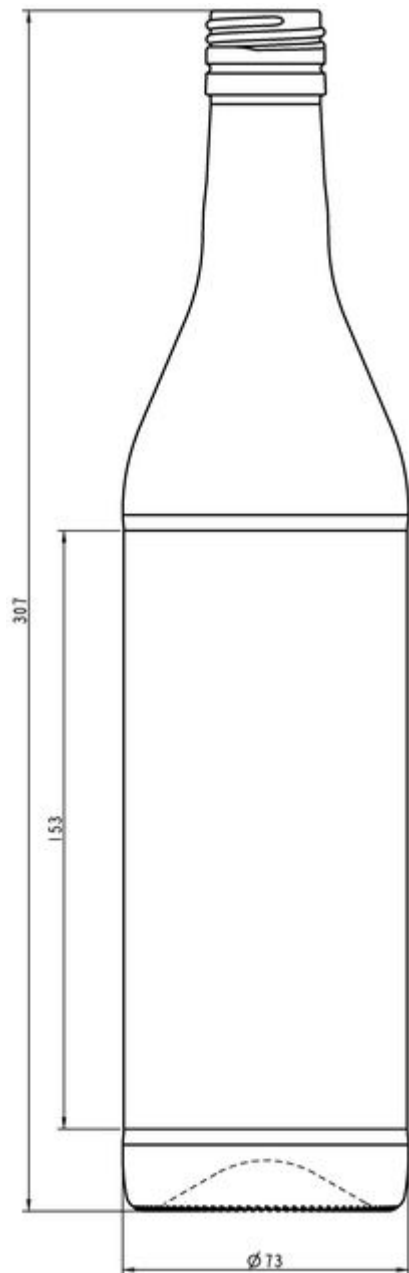

COLLECTION
SPIRITUEUX

AUTRES SPIRITUEUX

Un choix de designs de bouteilles dans une multitude de tailles, couleurs et finitions pour trouver la présentation idéale de votre marque.

BLANC

F3160564

70CL VERMOUTH

TEINTES DISPONIBLES

Blanc

SPÉCIFICATIONS TECHNIQUES

Code produit	160564
Capacité	70.0 cl
Capacité à ras bord	71.5 cl
Hauteur	307.0 mm
Diamètre	73.0 mm
Forme	Ronde
Bague	Bouchon à vis
Protection de l'étiquette	Non
Remplissable	Non
Poids	550 g
Pays	Allemagne

SPÉCIFICATIONS DE L'EMBALLAGE

Conteneurs par palette	1165
Couches par palette	5
Largeur de la palette	1000 mm
Profondeur de la palette	1200 mm
Hauteur de la palette	1703 mm
Poids brut de la palette	675.00 kg