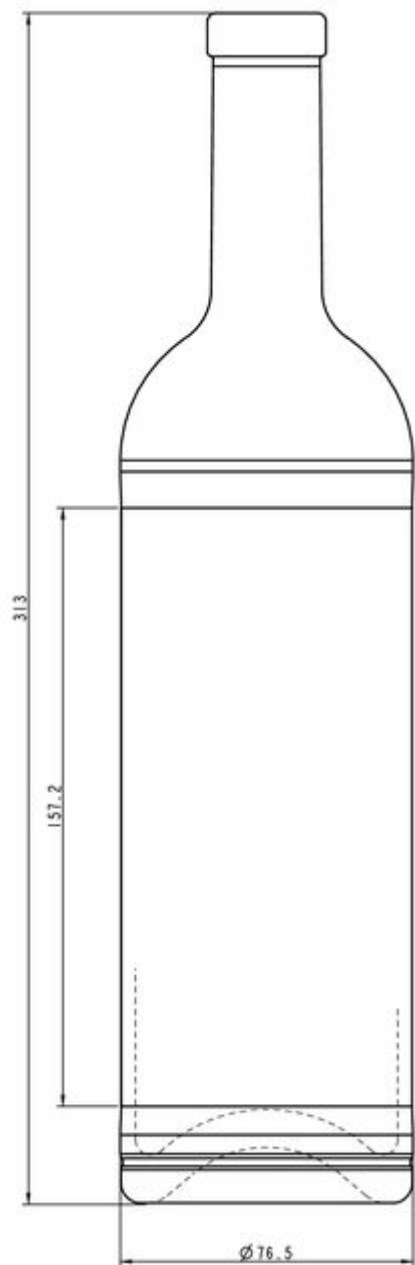

SPÉCIFICATIONS TECHNIQUES

Code produit	200695
Capacité	70.0 cl
Capacité à ras bord	72.6 cl
Hauteur	313.0 mm
Diamètre	76.5 mm
Bague	Bouchon
Protection de l'étiquette	Non
Remplissable	Non
Poids	760 g
Pays	Royaume-Uni