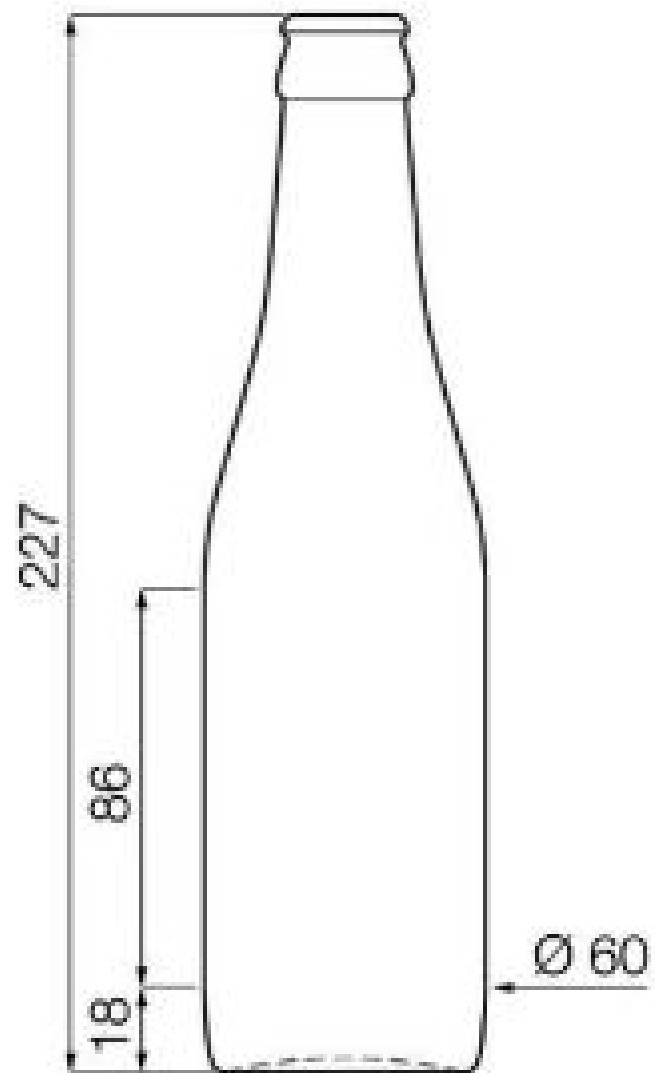

FLINT

F3003251

33CL APO RB

COLORI DISPONIBILI

- Birra ambrata
- Flint