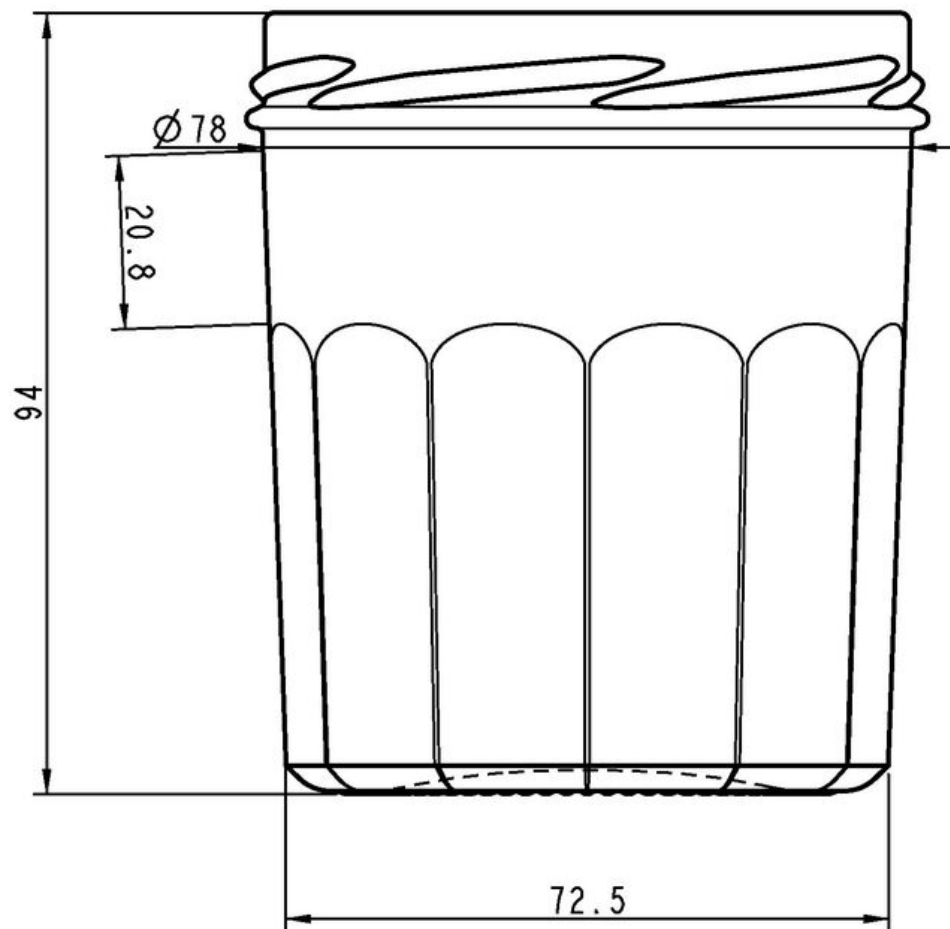

## SPECIFICHE TECNICHE

Codice prodotto	013473
Capacità	32.4 cl
Capacità fino all'orlo	32.4 cl
Altezza	94.0 mm
Diametro	80.8 mm
Forma	Tonda
Finitura	Apertura larga
Protezione etichetta	No
Ricaricabile	No
Peso	195 g
Paese	Francia