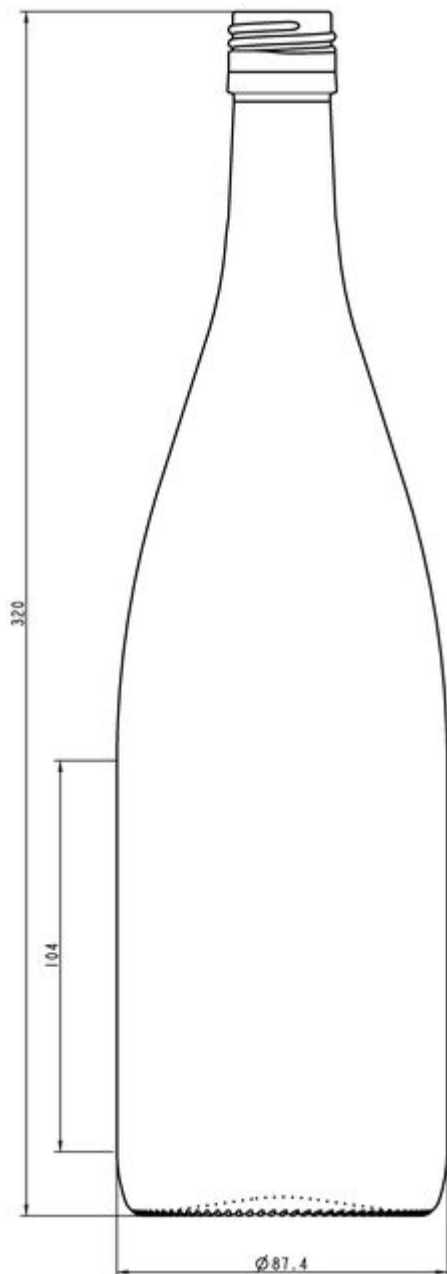

T0140232

100CL FLUTE ALSACE BVS

COLORI DISPONIBILI

Foglia morta

Quercia

Regional shape

SPECIFICHE TECNICHE

Codice prodotto	140232
Capacità	100.0 cl
Capacità fino all'orlo	101.4 cl
Altezza	320.0 mm
Diametro	87.4 mm
Forma	Tonda
Finitura	Tappo a vite
Protezione etichetta	No
Ricaricabile	No
Peso	505 g
Paese	Francia

SPECIFICHE IMBALLAGGIO

Contenitori per pallet	1002
Strati per pallet	6
Larghezza pallet	1000 mm
Profondità pallet	1200 mm
Altezza pallet	2097 mm
Peso lordo del pallet	540.00 kg

i Altre specifiche di imballaggio disponibili su richiesta.