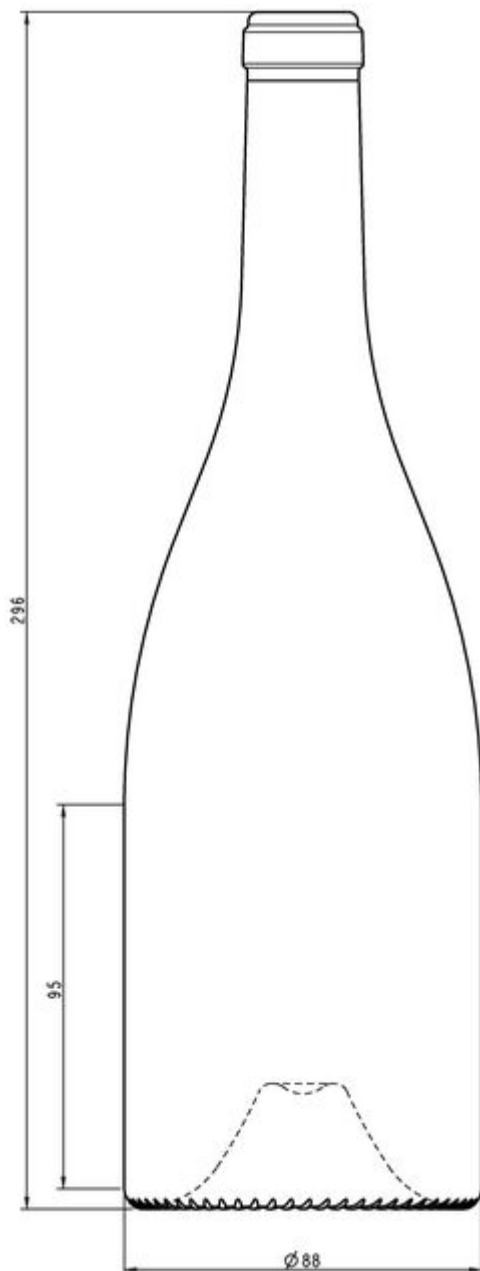

### SPECIFICHE TECNICHE

Codice prodotto	190403
Capacità	75.0 cl
Capacità fino all'orlo	77.0 cl
Altezza	296.0 mm
Diametro	88.0 mm
Forma	Tonda
Finitura	Tappo
Protezione etichetta	No
Ricaricabile	No
Peso	650 g
Paese	Francia