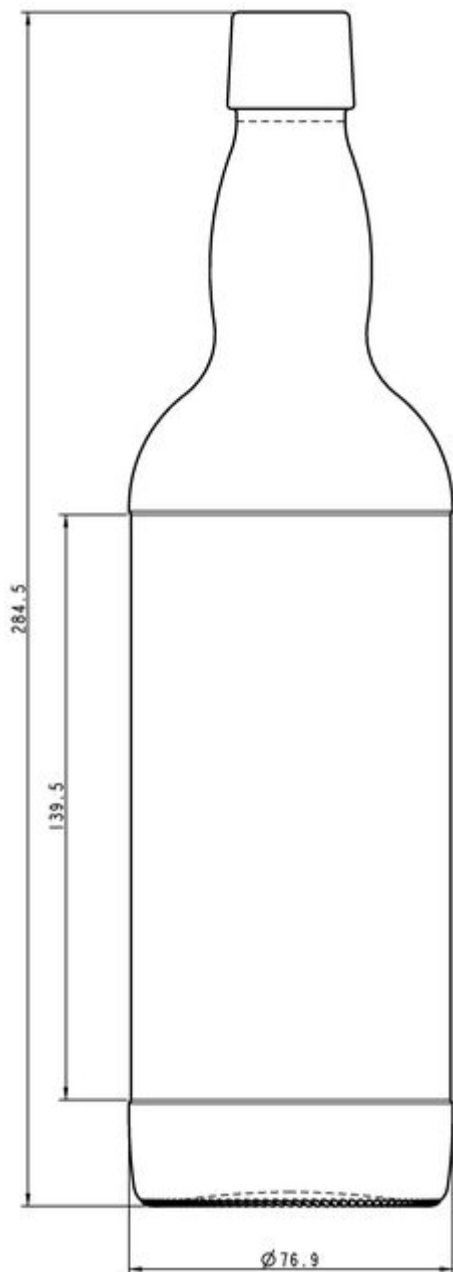

## 70CL ROUND WHISKY

COLORES DISPONIBLES

Blanco

Verde normal

### ESPECIFICACIONES TÉCNICAS

Código de producto	001143
Capacidad	70.0 cl
Capacidad hasta el borde	72.8 cl
Altura	284.5 mm
Diámetro	76.9 mm
Forma	Cilíndrica
Acabado	A presión
Protección de etiqueta	No
Retornable	No
Peso	490 g
País	Reino Unido

### ESPECIFICACIONES DE LOS ENVASES

Recipientes por palé	840
Capas por palé	4
Anchura del palé	1000 mm
Fondo del palé	1200 mm
Altura del palé	1303 mm
Peso bruto del palé	448.00 kg

**i** Existen otras especificaciones de envases disponibles previa solicitud.