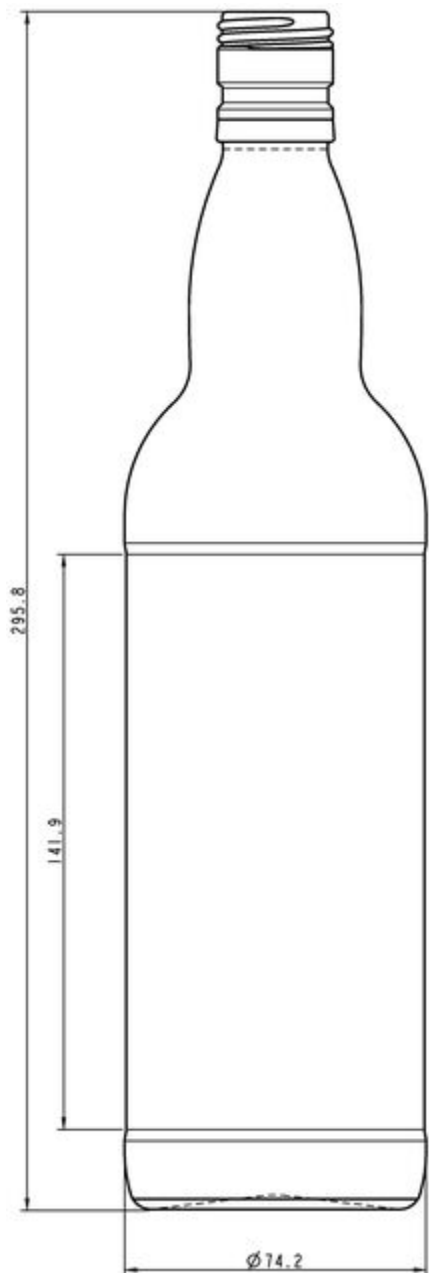

**COLECCIÓN
LICORES ESPIRITUOSOS**

WHISKYS

Diversidad de diseños para ensalzar el carácter exclusivo de tu producto.

75CL ROUND WHISKY

COLORES DISPONIBLES

Blanco

Verde normal

ESPECIFICACIONES TÉCNICAS

Código de producto	001275
Capacidad	75.0 cl
Capacidad hasta el borde	77.9 cl
Altura	295.8 mm
Diámetro	74.2 mm
Forma	Cilíndrica
Acabado	Rosca
Protección de etiqueta	No
Retornable	No
Peso	340 g
País	Reino Unido

ESPECIFICACIONES DE LOS ENVASES

Recipientes por palé	932
Capas por palé	4
Anchura del palé	1000 mm
Fondo del palé	1200 mm
Altura del palé	1349 mm
Peso bruto del palé	347.00 kg

i Existen otras especificaciones de envases disponibles previa solicitud.