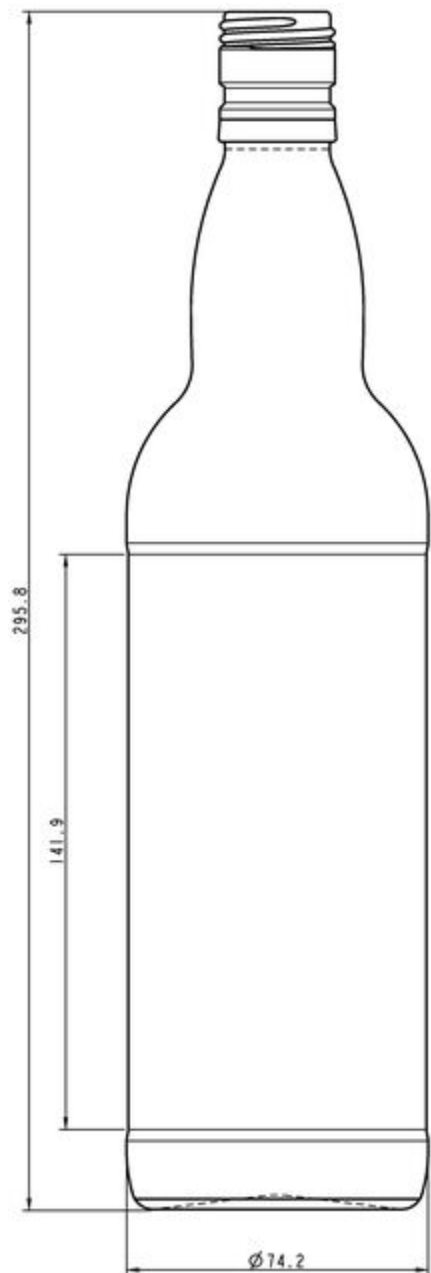

## 75CL ROUND WHISKY

COLORES DISPONIBLES

Blanco

Verde normal

### ESPECIFICACIONES TÉCNICAS

Código de producto	001275
Capacidad	75.0 cl
Capacidad hasta el borde	77.9 cl
Altura	295.8 mm
Diámetro	74.2 mm
Forma	Cilíndrica
Acabado	Rosca
Protección de etiqueta	No
Retornable	No
Peso	340 g
País	Reino Unido

### ESPECIFICACIONES DE LOS ENVASES

Recipientes por palé	932
Capas por palé	4
Anchura del palé	1000 mm
Fondo del palé	1200 mm
Altura del palé	1349 mm
Peso bruto del palé	347.00 kg

**i** Existen otras especificaciones de envases disponibles previa solicitud.