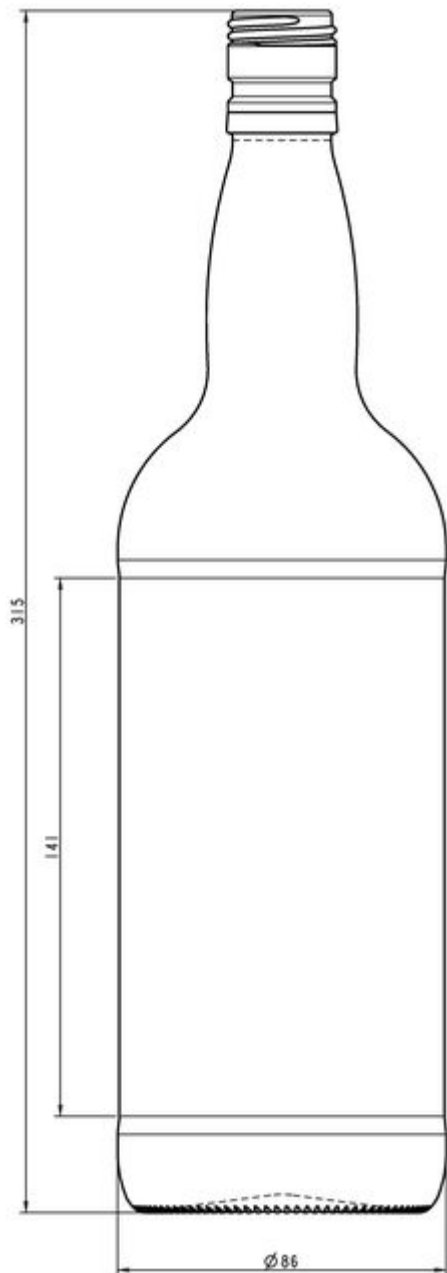

Verde normal

ESPECIFICACIONES TÉCNICAS

Código de producto	001276
Capacidad	100.0 cl
Capacidad hasta el borde	104.5 cl
Altura	315.0 mm
Diámetro	86.0 mm
Forma	Cilíndrica
Acabado	Rosca
Protección de etiqueta	No
Retornable	No
Peso	460 g
País	Reino Unido

ESPECIFICACIONES DE LOS ENVASES

Recipientes por palé	704
Capas por palé	4
Anchura del palé	1000 mm
Fondo del palé	1200 mm
Altura del palé	1425 mm
Peso bruto del palé	354.00 kg

i Existen otras especificaciones de envases disponibles previa solicitud.