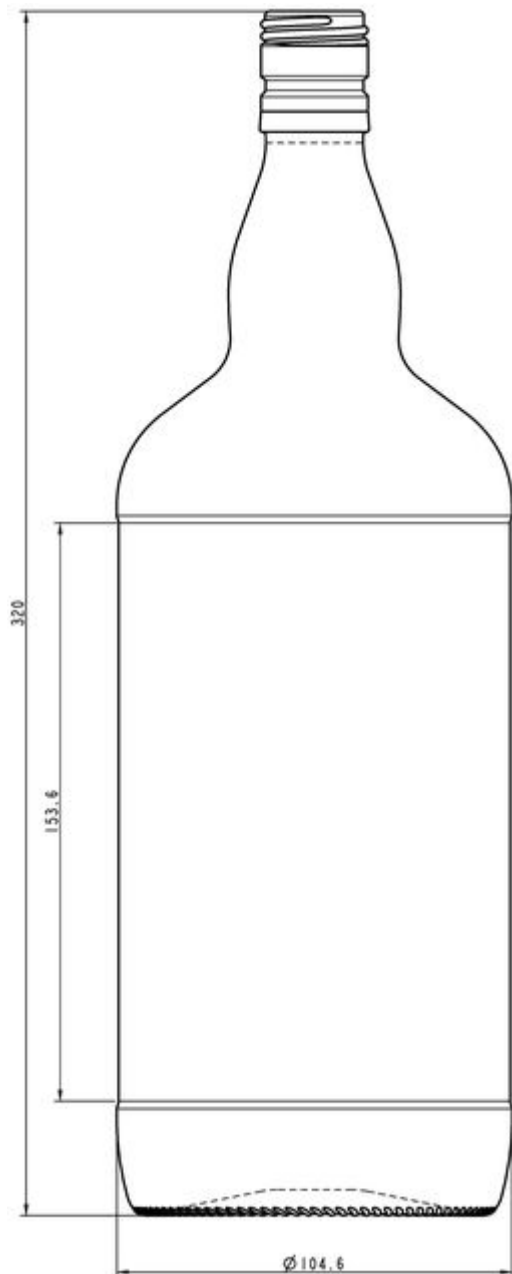

### ESPECIFICACIONES TÉCNICAS

|                          |             |
|--------------------------|-------------|
| Código de producto       | 001401      |
| Capacidad                | 150.0 cl    |
| Capacidad hasta el borde | 155.3 cl    |
| Altura                   | 320.0 mm    |
| Diámetro                 | 104.6 mm    |
| Forma                    | Cilíndrica  |
| Acabado                  | Rosca       |
| Protección de etiqueta   | No          |
| Retornable               | No          |
| Peso                     | 800 g       |
| País                     | Reino Unido |

### ESPECIFICACIONES DE LOS ENVASES

|                      |           |
|----------------------|-----------|
| Recipientes por palé | 363       |
| Capas por palé       | 3         |
| Anchura del palé     | 1000 mm   |
| Fondo del palé       | 1200 mm   |
| Altura del palé      | 1122 mm   |
| Peso bruto del palé  | 320.00 kg |