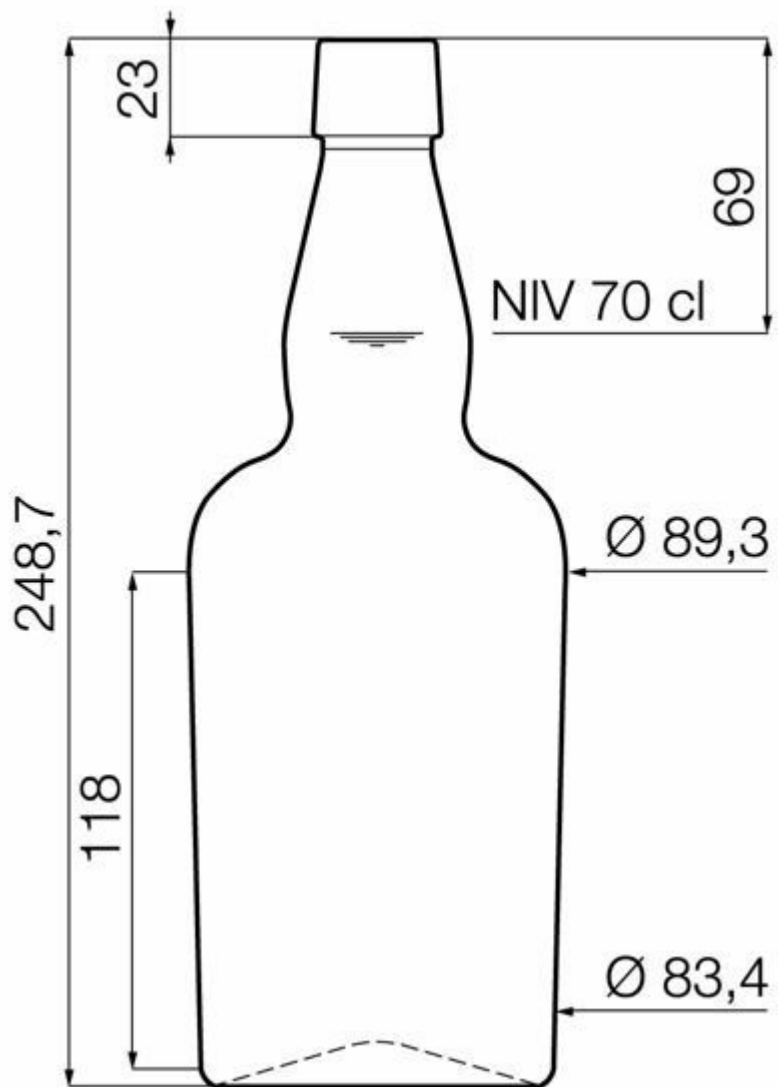

ESPECIFICACIONES TÉCNICAS

Código de producto	001435
Capacidad	70.0 cl
Capacidad hasta el borde	73.4 cl
Altura	248.7 mm
Diámetro	89.3 mm
Forma	Cilíndrica
Acabado	A presión
Protección de etiqueta	No
Retornable	No
Peso	500 g
País	Reino Unido

ESPECIFICACIONES DE LOS ENVASES

Recipientes por palé	845
Capas por palé	5
Anchura del palé	1000 mm
Fondo del palé	1200 mm
Altura del palé	1412 mm
Peso bruto del palé	454.00 kg

i Existen otras especificaciones de envases disponibles previa solicitud.