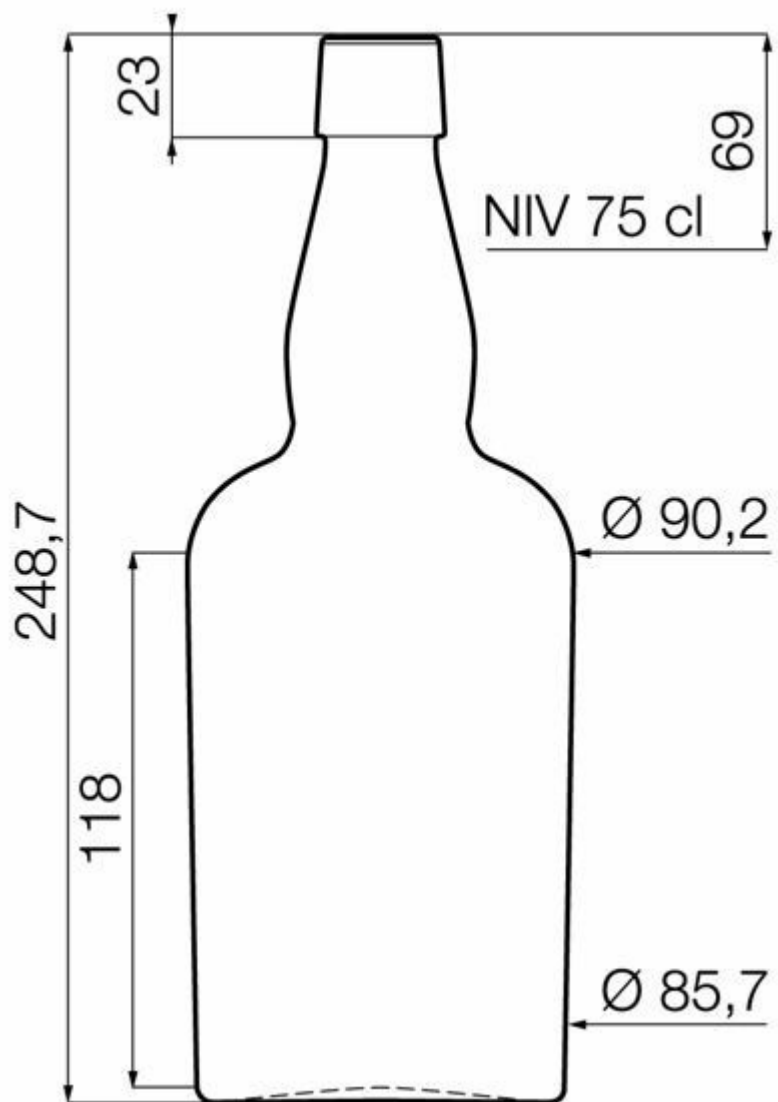

**COLECCIÓN
LICORES ESPIRITUOSOS**

WHISKYS

Diversidad de diseños para ensalzar el carácter exclusivo de tu producto.

75CL ROUND WHISKY

COLORES DISPONIBLES

Blanco

Ámbar oscuro

ESPECIFICACIONES TÉCNICAS

Código de producto	001436
Capacidad	75.0 cl
Capacidad hasta el borde	78.4 cl
Altura	248.7 mm
Diámetro	90.2 mm
Forma	Cilíndrica
Acabado	A presión
Protección de etiqueta	No
Retornable	No
Peso	500 g
País	Reino Unido

ESPECIFICACIONES DE LOS ENVASES

Recipientes por palé	750
Capas por palé	5
Anchura del palé	1000 mm
Fondo del palé	1200 mm
Altura del palé	1412 mm
Peso bruto del palé	411.00 kg

i Existen otras especificaciones de envases disponibles previa solicitud.