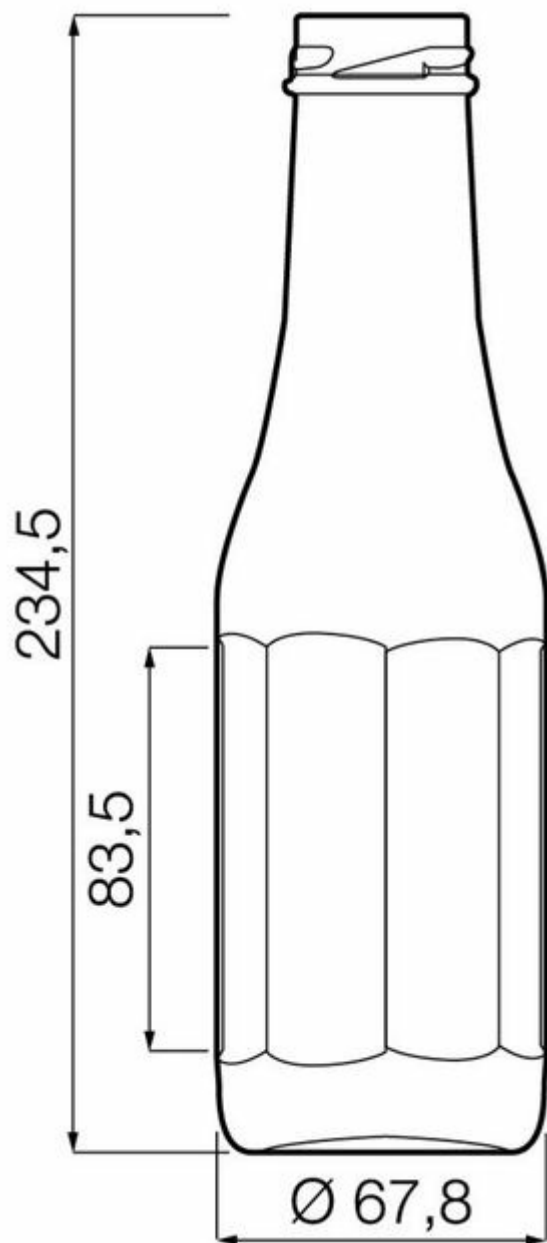

### ESPECIFICACIONES TÉCNICAS

Código de producto	003430
Capacidad	48.5 cl
Capacidad hasta el borde	48.5 cl
Altura	234.5 mm
Diámetro	67.8 mm
Forma	Facetada
Acabado	Boca ancha
Protección de etiqueta	No
Retornable	No
Peso	267 g
País	Países Bajos

### ESPECIFICACIONES DE LOS ENVASES

Recipientes por palé	1960
Capas por palé	7
Anchura del palé	1000 mm
Fondo del palé	1200 mm
Altura del palé	1817 mm
Peso bruto del palé	569.00 kg

**i** Existen otras especificaciones de envases disponibles previa solicitud.