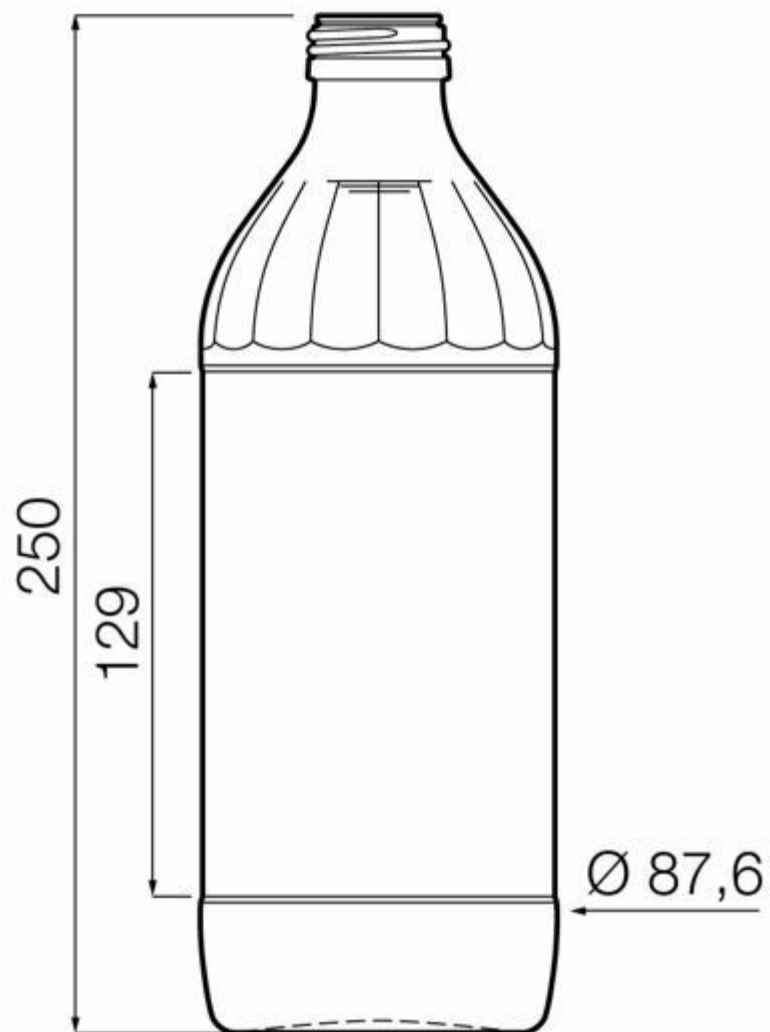

Semi blanco

ESPECIFICACIONES TÉCNICAS

Código de producto	007460
Capacidad	100.0 cl
Capacidad hasta el borde	102.7 cl
Altura	250.0 mm
Diámetro	87.6 mm
Forma	Cilíndrica
Acabado	Rosca
Protección de etiqueta	No
Retornable	No
Peso	430 g
País	Italia

ESPECIFICACIONES DE LOS ENVASES

Recipientes por palé	1521
Anchura del palé	1000 mm
Fondo del palé	1200 mm
Altura del palé	2570 mm
Peso bruto del palé	705.00 kg

i Existen otras especificaciones de envases disponibles previa solicitud.