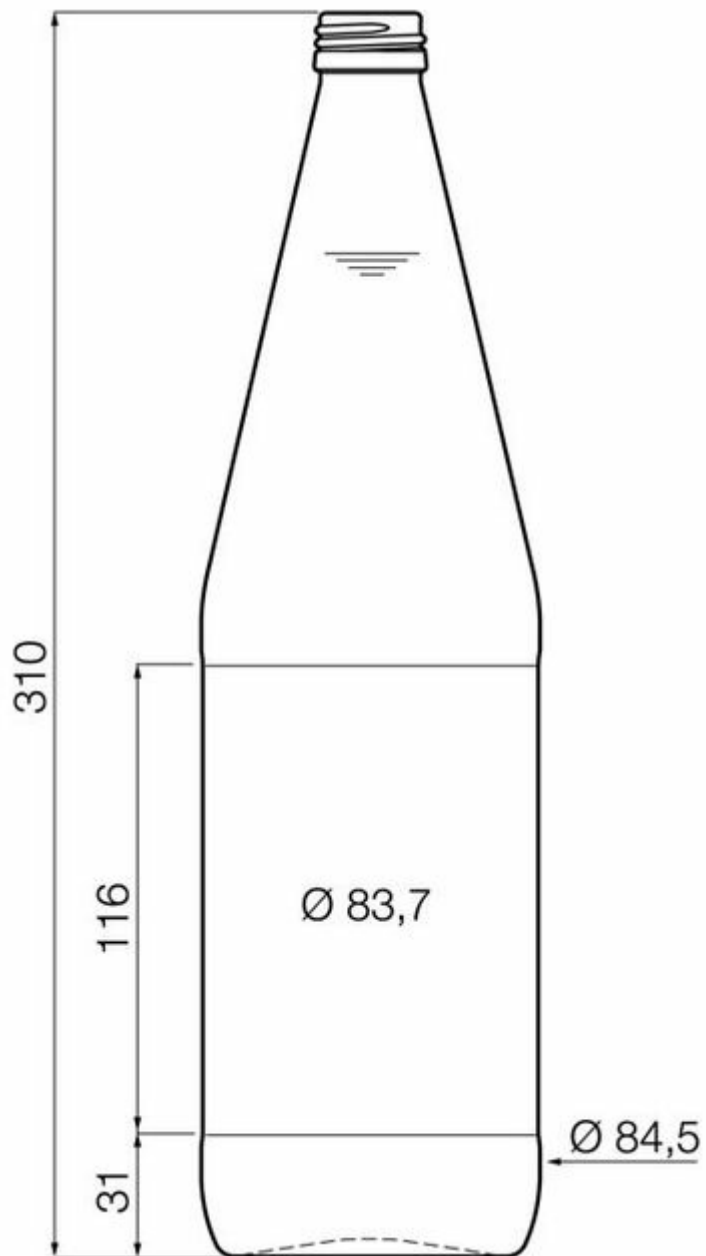

### ESPECIFICACIONES TÉCNICAS

Código de producto	007471
Capacidad	100.0 cl
Capacidad hasta el borde	103.3 cl
Altura	310.0 mm
Diámetro	84.5 mm
Forma	Cilíndrica
Acabado	Rosca
Protección de etiqueta	No
Retornable	No
Peso	470 g
País	Italia

### ESPECIFICACIONES DE LOS ENVASES

Recipientes por palé	1232
Anchura del palé	1000 mm
Fondo del palé	1200 mm
Altura del palé	2470 mm
Peso bruto del palé	627.00 kg

**i** Existen otras especificaciones de envases disponibles previa solicitud.