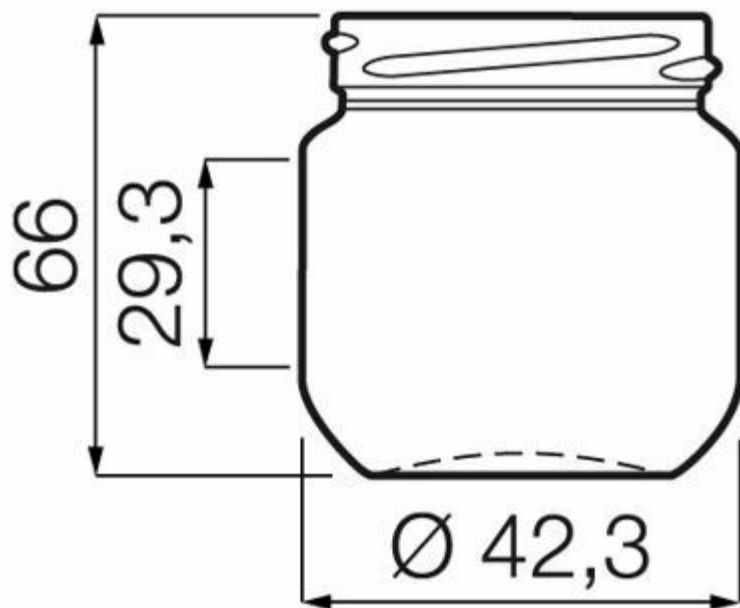

ESPECIFICACIONES TÉCNICAS

Código de producto	014850
Capacidad	12.5 cl
Capacidad hasta el borde	14.5 cl
Altura	66.0 mm
Diámetro	62.0 mm
Forma	Rectangular
Acabado	Boca ancha
Protección de etiqueta	Sí
Retornable	No
Peso	95 g
País	Estonia

ESPECIFICACIONES DE LOS ENVASES

Recipientes por palé	8512
Capas por palé	28
Anchura del palé	1000 mm
Fondo del palé	1200 mm
Altura del palé	2070 mm
Peso bruto del palé	846.00 kg

i Existen otras especificaciones de envases disponibles previa solicitud.