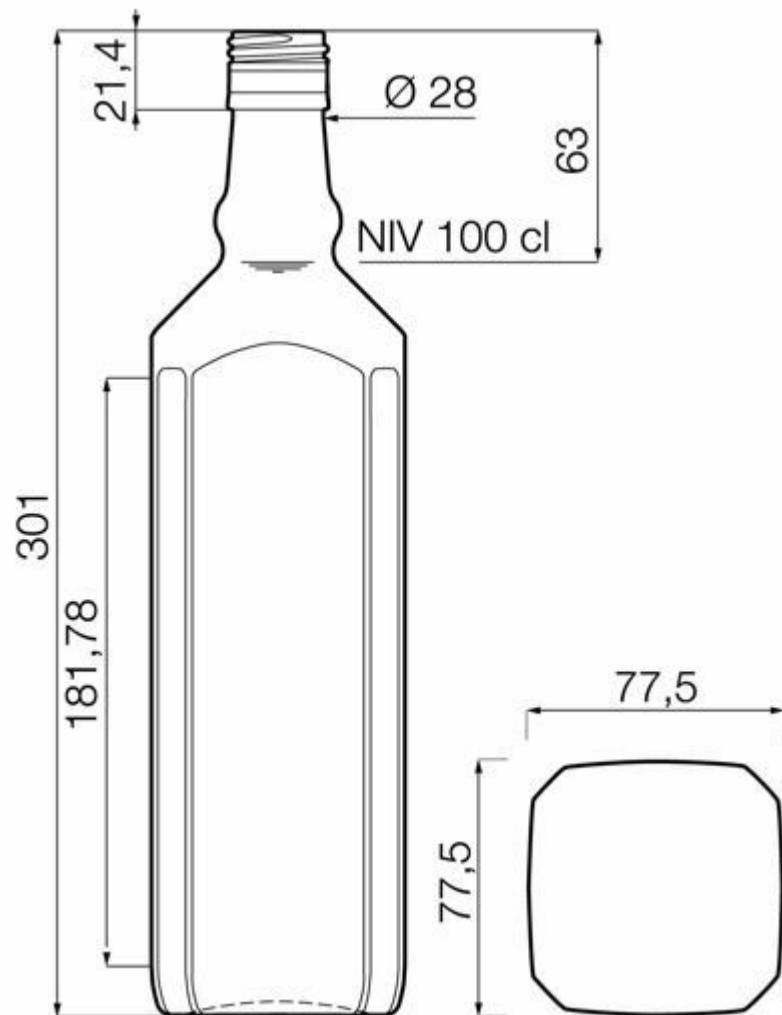

ESPECIFICACIONES TÉCNICAS

Código de producto	016905
Capacidad	100.0 cl
Capacidad hasta el borde	103.0 cl
Altura	301.0 mm
Diámetro	77.5 mm
Forma	Redonda grabada
Acabado	Rosca
Protección de etiqueta	No
Retornable	No
Peso	580 g
País	Alemania

ESPECIFICACIONES DE LOS ENVASES

Recipientes por palé	1080
Capas por palé	6
Anchura del palé	1000 mm
Fondo del palé	1200 mm
Altura del palé	1986 mm
Peso bruto del palé	660.00 kg

i Existen otras especificaciones de envases disponibles previa solicitud.