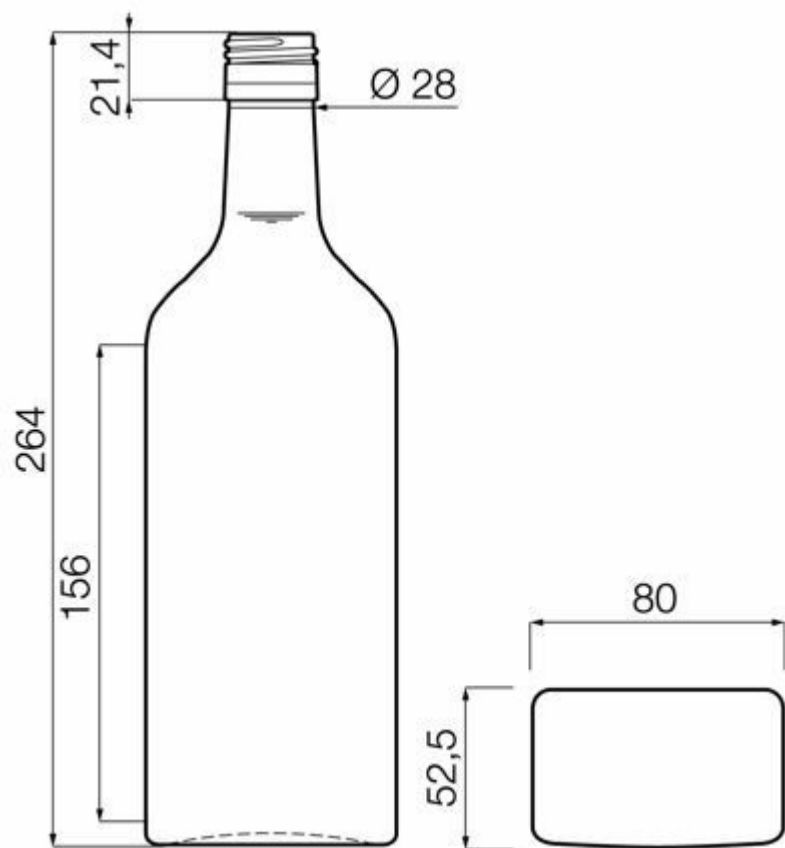

COLORES DISPONIBLES

Blanco

ESPECIFICACIONES TÉCNICAS

Código de producto	017063
Capacidad	50.0 cl
Capacidad hasta el borde	51.5 cl
Altura	264.0 mm
Diámetro	80.0 mm
Forma	Rectangular
Acabado	Rosca
Protección de etiqueta	No
Retornable	No
Peso	585 g
País	Alemania

ESPECIFICACIONES DE LOS ENVASES

Recipientes por palé	1380
Capas por palé	6
Anchura del palé	800 mm
Fondo del palé	1200 mm
Altura del palé	1734 mm
Peso bruto del palé	834.00 kg

i Existen otras especificaciones de envases disponibles previa solicitud.