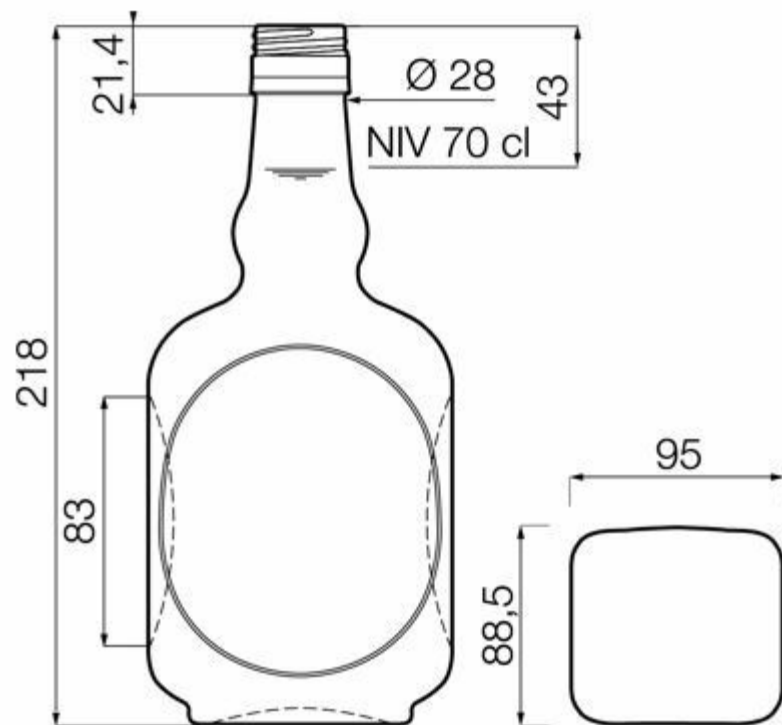

ESPECIFICACIONES TÉCNICAS

Código de producto	017105
Capacidad	70.0 cl
Capacidad hasta el borde	71.5 cl
Altura	218.0 mm
Diámetro	95.0 mm
Forma	Especial
Acabado	Rosca
Protección de etiqueta	No
Retornable	No
Peso	660 g
País	Alemania

ESPECIFICACIONES DE LOS ENVASES

Recipientes por palé	756
Capas por palé	7
Anchura del palé	800 mm
Fondo del palé	1200 mm
Altura del palé	1676 mm
Peso bruto del palé	531.00 kg

i Existen otras especificaciones de envases disponibles previa solicitud.