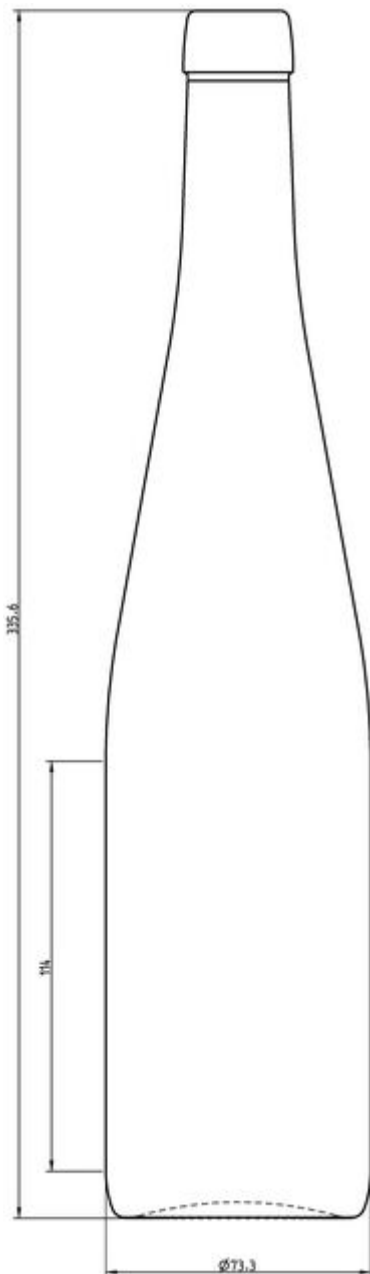

COLORES DISPONIBLES

Blanco

ESPECIFICACIONES TÉCNICAS

Código de producto	017330
Capacidad	70.0 cl
Capacidad hasta el borde	71.5 cl
Altura	335.6 mm
Diámetro	73.3 mm
Forma	Cilíndrica
Acabado	Corcho
Protección de etiqueta	No
Retornable	No
Peso	480 g
País	Alemania

ESPECIFICACIONES DE LOS ENVASES

Recipientes por palé	1165
Capas por palé	5
Anchura del palé	1000 mm
Fondo del palé	1200 mm
Altura del palé	1850 mm
Peso bruto del palé	590.00 kg

i Existen otras especificaciones de envases disponibles previa solicitud.