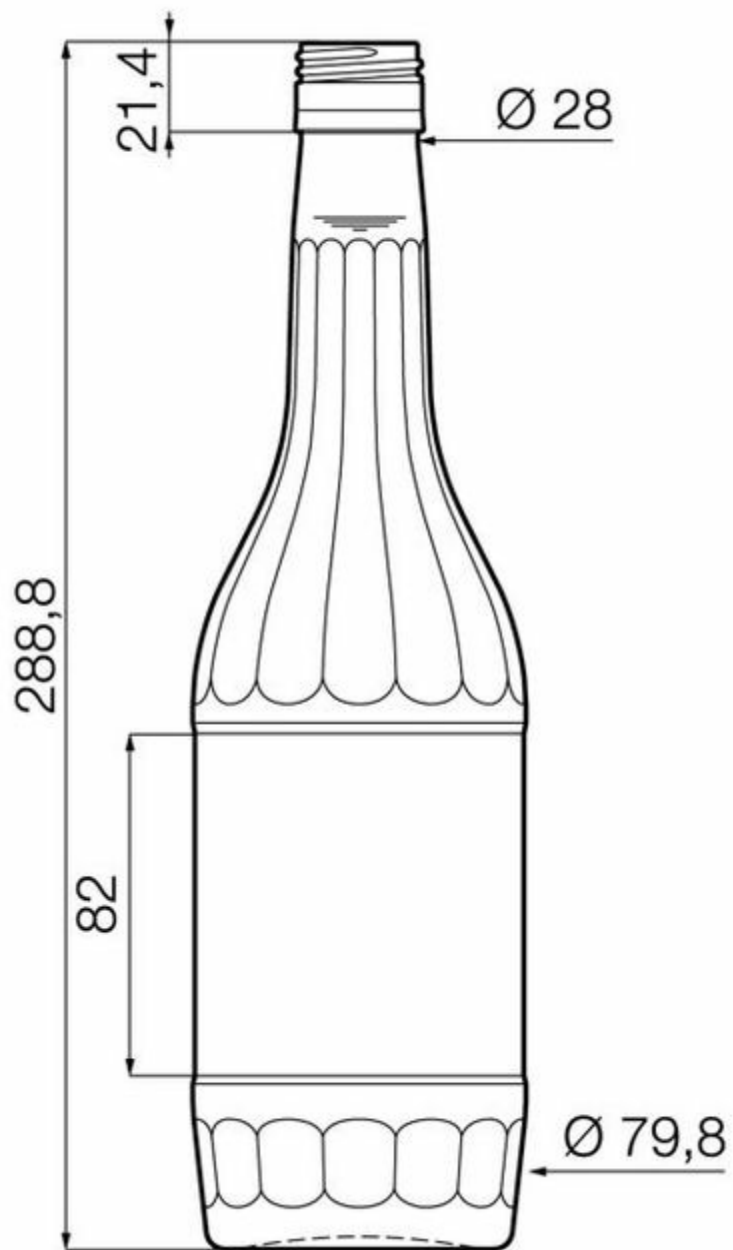

### ESPECIFICACIONES TÉCNICAS

Código de producto	017484
Capacidad	70.0 cl
Capacidad hasta el borde	71.2 cl
Altura	288.8 mm
Diámetro	79.8 mm
Forma	Cilíndrica
Acabado	Rosca
Protección de etiqueta	No
Retornable	No
Peso	380 g
País	Alemania

### ESPECIFICACIONES DE LOS ENVASES

Recipientes por palé	1218
Capas por palé	6
Anchura del palé	1000 mm
Fondo del palé	1200 mm
Altura del palé	1878 mm
Peso bruto del palé	506.00 kg

**i** Existen otras especificaciones de envases disponibles previa solicitud.