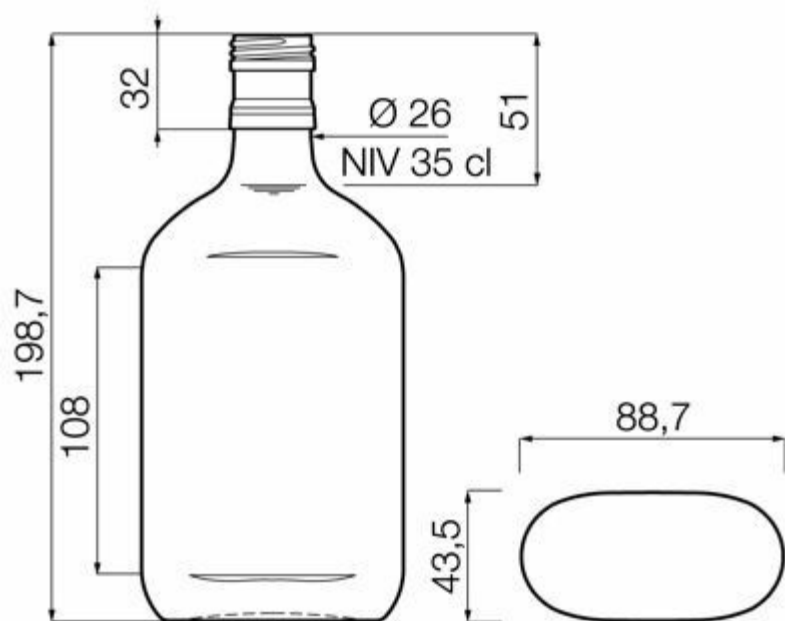

## ESPECIFICACIONES TÉCNICAS

Código de producto	017491
Capacidad	35.0 cl
Capacidad hasta el borde	36.6 cl
Altura	198.7 mm
Diámetro	88.7 mm
Forma	Ovalada
Acabado	Rosca
Protección de etiqueta	Sí
Retornable	No
Peso	265 g
País	Alemania

## ESPECIFICACIONES DE LOS ENVASES

Recipientes por palé	1144
Capas por palé	4
Anchura del palé	1000 mm
Fondo del palé	1200 mm
Altura del palé	950 mm
Peso bruto del palé	336.00 kg

**i** Existen otras especificaciones de envases disponibles previa solicitud.