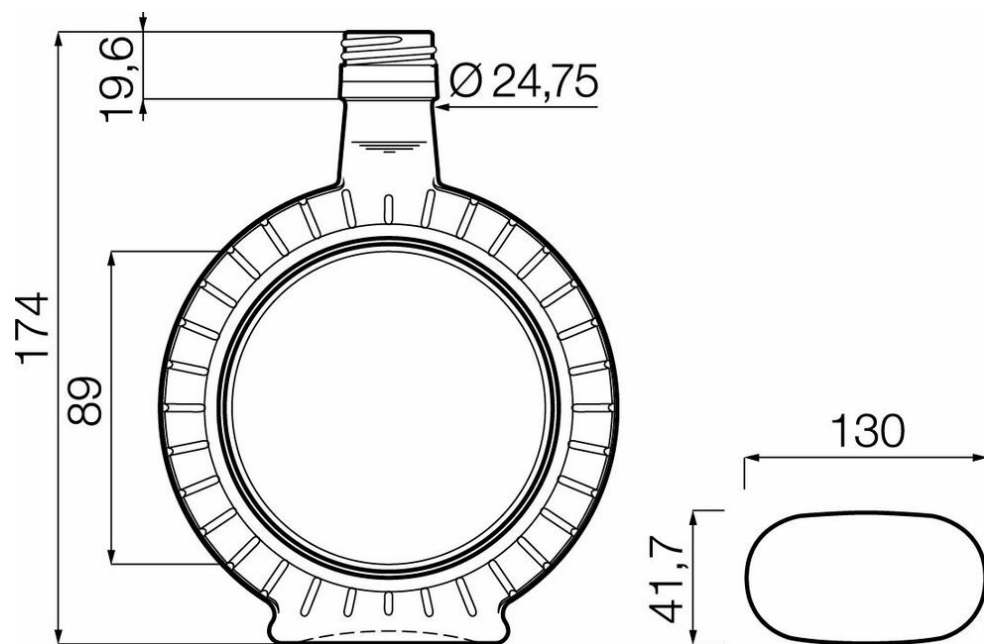

### ESPECIFICACIONES TÉCNICAS

|                          |          |
|--------------------------|----------|
| Código de producto       | 017634   |
| Capacidad                | 35.0 cl  |
| Capacidad hasta el borde | 36.0 cl  |
| Altura                   | 174.0 mm |
| Diámetro                 | 130.0 mm |
| Forma                    | Especial |
| Acabado                  | Rosca    |
| Protección de etiqueta   | No       |
| Retornable               | No       |
| Peso                     | 390 g    |
| País                     | Alemania |

### ESPECIFICACIONES DE LOS ENVASES

|                      |           |
|----------------------|-----------|
| Recipientes por palé | 1944      |
| Capas por palé       | 9         |
| Anchura del palé     | 1000 mm   |
| Fondo del palé       | 1200 mm   |
| Altura del palé      | 1716 mm   |
| Peso bruto del palé  | 802.00 kg |