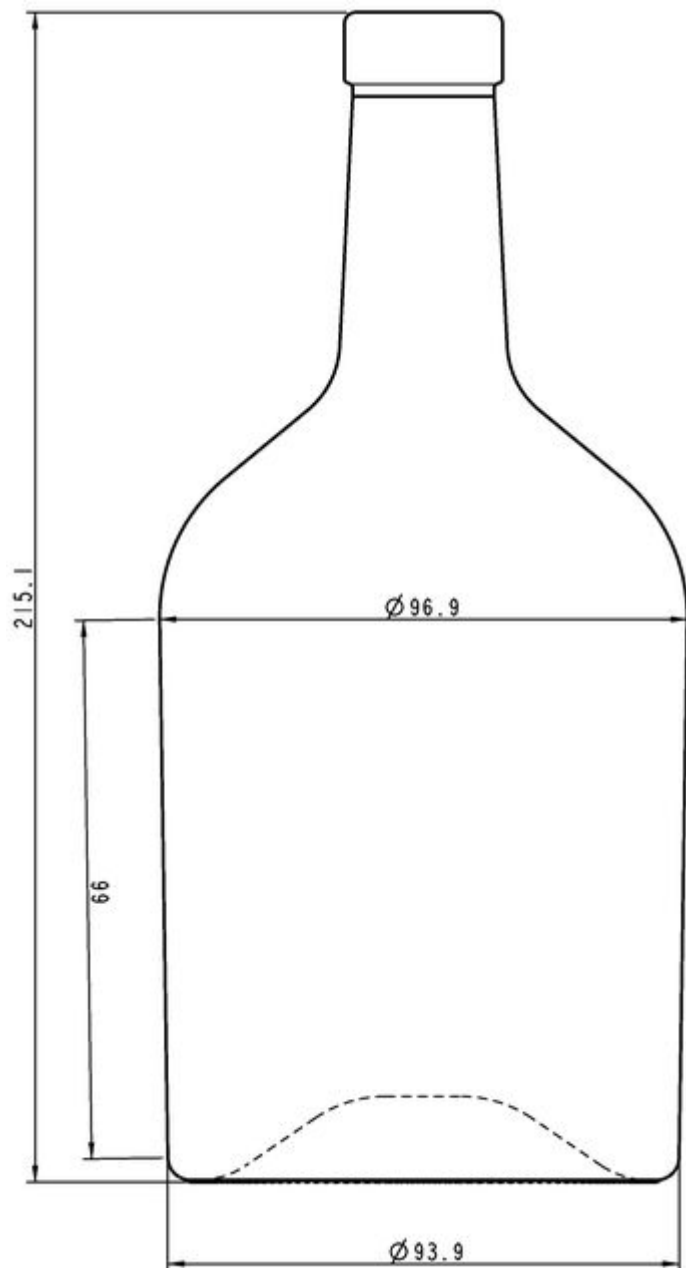

### ESPECIFICACIONES TÉCNICAS

Código de producto	022152
Capacidad	70.0 cl
Capacidad hasta el borde	71.5 cl
Altura	215.1 mm
Diámetro	96.9 mm
Forma	Cilíndrica
Acabado	Corcho
Protección de etiqueta	No
Retornable	No
Peso	570 g
País	Alemania

### ESPECIFICACIONES DE LOS ENVASES

Recipientes por palé	1104
Capas por palé	8
Anchura del palé	1000 mm
Fondo del palé	1200 mm
Altura del palé	1879 mm
Peso bruto del palé	687.00 kg

**i** Existen otras especificaciones de envases disponibles previa solicitud.