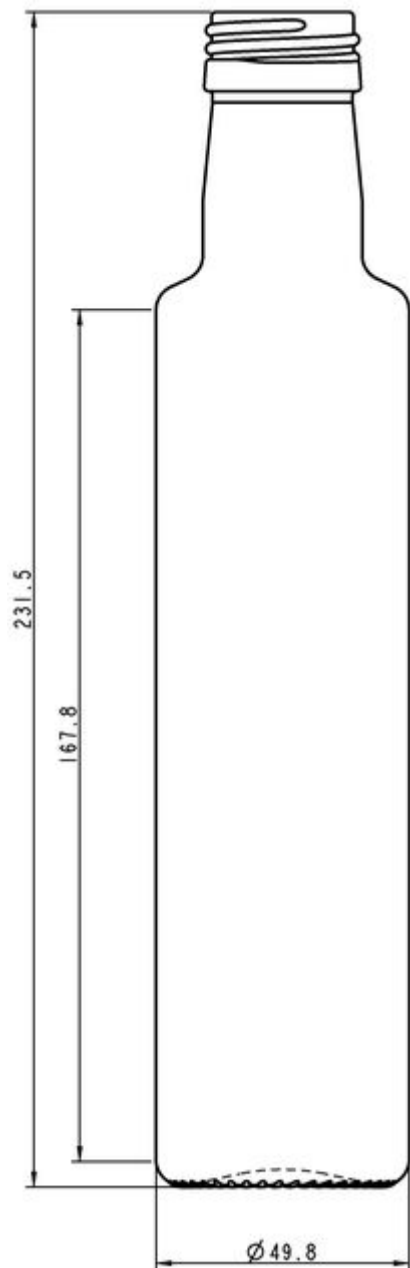

### ESPECIFICACIONES TÉCNICAS

Código de producto	090849
Capacidad	25.0 cl
Capacidad hasta el borde	27.0 cl
Altura	231.5 mm
Diámetro	49.8 mm
Forma	Cilíndrica
Acabado	Rosca
Protección de etiqueta	No
Retornable	No
Peso	270 g
País	Italia

### ESPECIFICACIONES DE LOS ENVASES

Recipientes por palé	476 l
Anchura del palé	1000 mm
Fondo del palé	1200 mm
Altura del palé	241 l mm
Peso bruto del palé	1328.00 kg

**i** Existen otras especificaciones de envases disponibles previa solicitud.