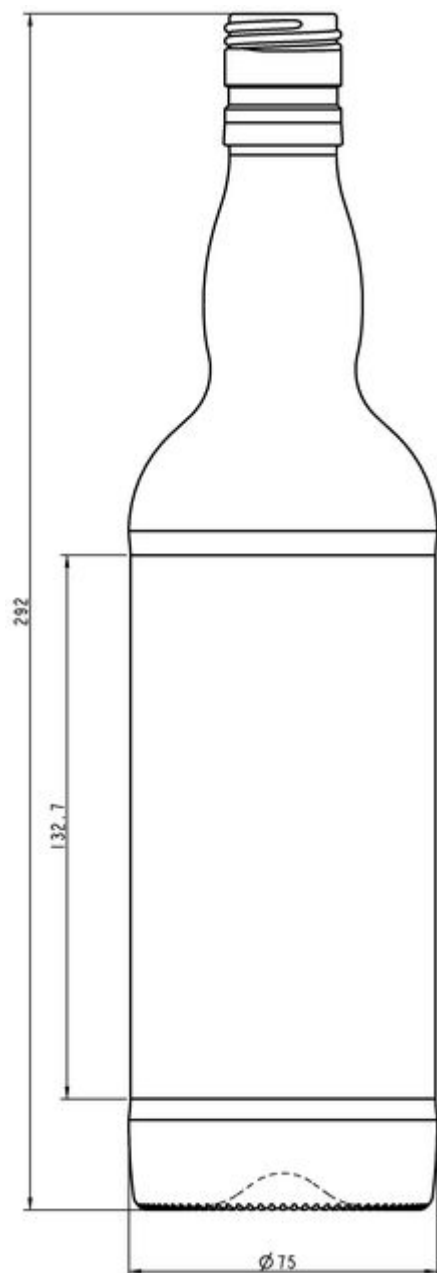

## 70CL WHISKY

COLORES DISPONIBLES

Verde esmeralda para cerveza

### ESPECIFICACIONES TÉCNICAS

Código de producto	120172
Capacidad	70.0 cl
Capacidad hasta el borde	71.5 cl
Altura	292.0 mm
Diámetro	75.0 mm
Forma	Cilíndrica
Acabado	Rosca
Protección de etiqueta	No
Retornable	No
Peso	420 g
País	Alemania

### ESPECIFICACIONES DE LOS ENVASES

Recipientes por palé	1350
Capas por palé	6
Anchura del palé	1000 mm
Fondo del palé	1200 mm
Altura del palé	1923 mm
Peso bruto del palé	603.00 kg

**i** Existen otras especificaciones de envases disponibles previa solicitud.