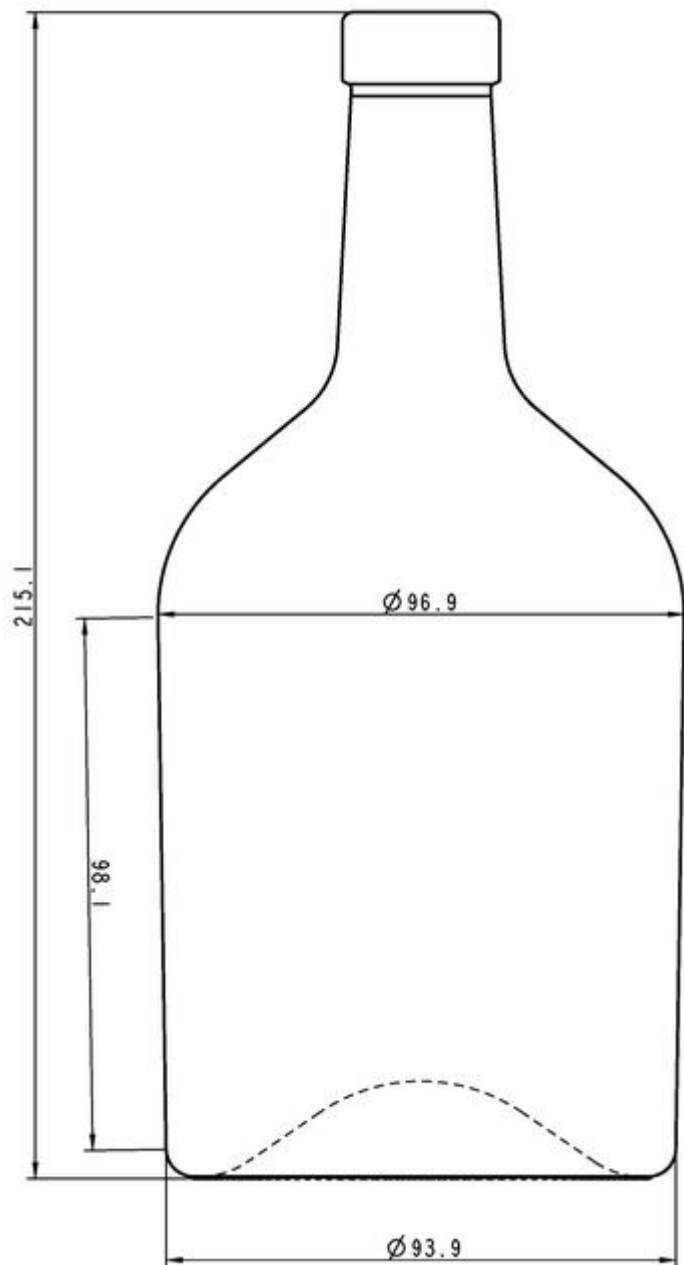

ESPECIFICACIONES TÉCNICAS

| | |
|--------------------------|------------|
| Código de producto | 130259 |
| Capacidad | 70.0 cl |
| Capacidad hasta el borde | 71.5 cl |
| Altura | 215.1 mm |
| Diámetro | 96.3 mm |
| Forma | Cilíndrica |
| Acabado | Corcho |
| Protección de etiqueta | No |
| Retornable | No |
| Peso | 590 g |
| País | Alemania |

ESPECIFICACIONES DE LOS ENVASES

| | |
|----------------------|-----------|
| Recipientes por palé | 1064 |
| Capas por palé | 8 |
| Anchura del palé | 1000 mm |
| Fondo del palé | 1200 mm |
| Altura del palé | 1885 mm |
| Peso bruto del palé | 665.00 kg |