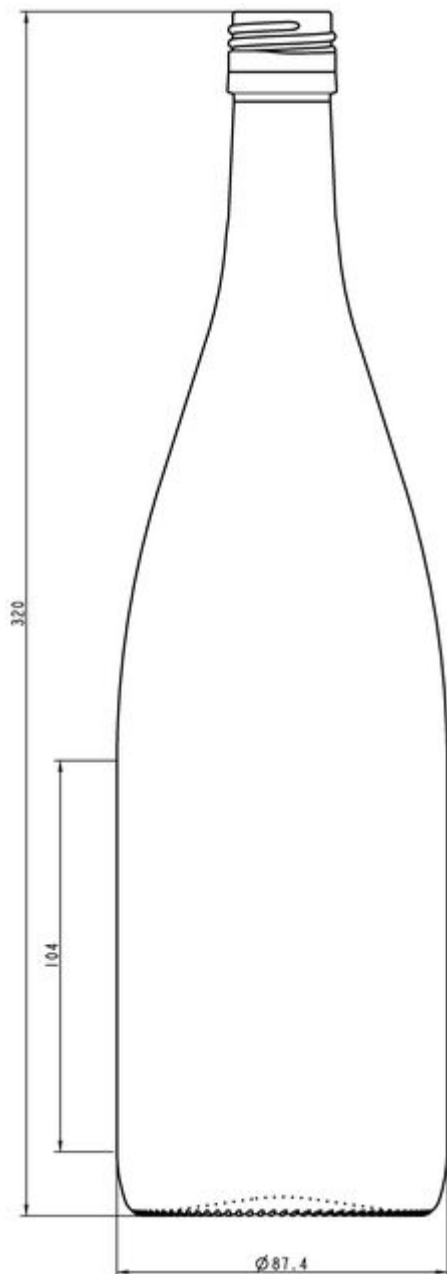

ROBLE

T0140232

100CL FLUTE ALSACE BVS

COLORES DISPONIBLES

-  Hoja muerta
-  Roble

Regional shape

ESPECIFICACIONES TÉCNICAS

Código de producto	140232
Capacidad	100.0 cl
Capacidad hasta el borde	101.4 cl
Altura	320.0 mm
Diámetro	87.4 mm
Forma	Cilíndrica
Acabado	Rosca
Protección de etiqueta	No
Retornable	No
Peso	505 g
País	Francia

ESPECIFICACIONES DE LOS ENVASES

Recipientes por palé	1002
Capas por palé	6
Anchura del palé	1000 mm
Fondo del palé	1200 mm
Altura del palé	2097 mm
Peso bruto del palé	540.00 kg

i Existen otras especificaciones de envases disponibles previa solicitud.