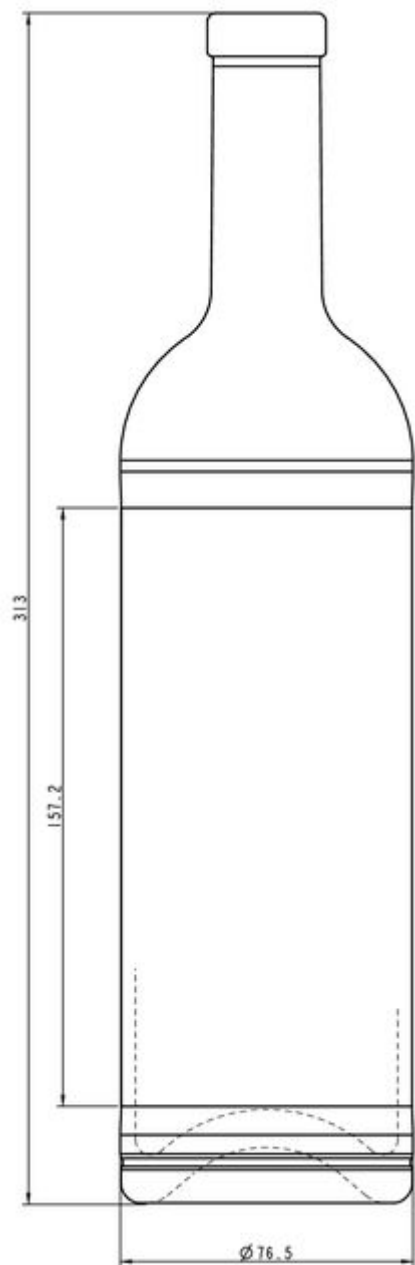

ESPECIFICACIONES TÉCNICAS

Código de producto	200695
Capacidad	70.0 cl
Capacidad hasta el borde	72.6 cl
Altura	313.0 mm
Diámetro	76.5 mm
Acabado	Corcho
Protección de etiqueta	No
Retornable	No
Peso	760 g
País	Reino Unido