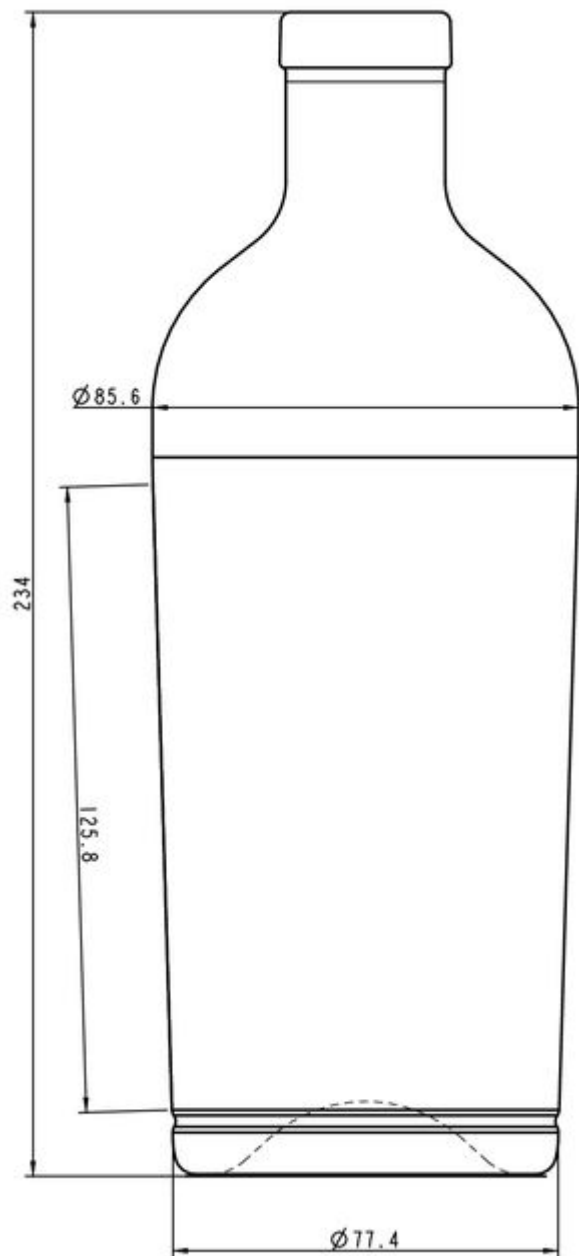

ESPECIFICACIONES TÉCNICAS

Código de producto	200704
Capacidad	70.0 cl
Capacidad hasta el borde	72.6 cl
Altura	234.0 mm
Diámetro	77.4 mm
Acabado	Especial
Protección de etiqueta	No
Retornable	No
Peso	600 g
País	Reino Unido