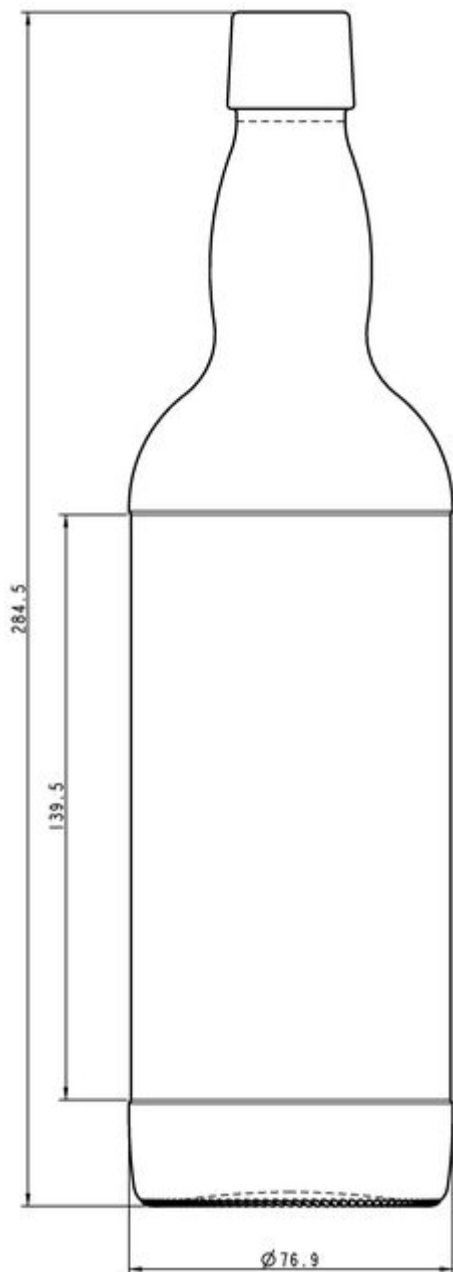

SPÉCIFICATIONS TECHNIQUES

Code produit	001143
Capacité	70.0 cl
Capacité à ras bord	72.8 cl
Hauteur	284.5 mm
Diamètre	76.9 mm
Forme	Ronde
Bague	Capuchon enclipsable
Protection de l'étiquette	Non
Remplissable	Non
Poids	490 g
Pays	Royaume-Uni

SPÉCIFICATIONS DE L'EMBALLAGE

Conteneurs par palette	840
Couches par palette	4
Largeur de la palette	1000 mm
Profondeur de la palette	1200 mm
Hauteur de la palette	1303 mm
Poids brut de la palette	448.00 kg