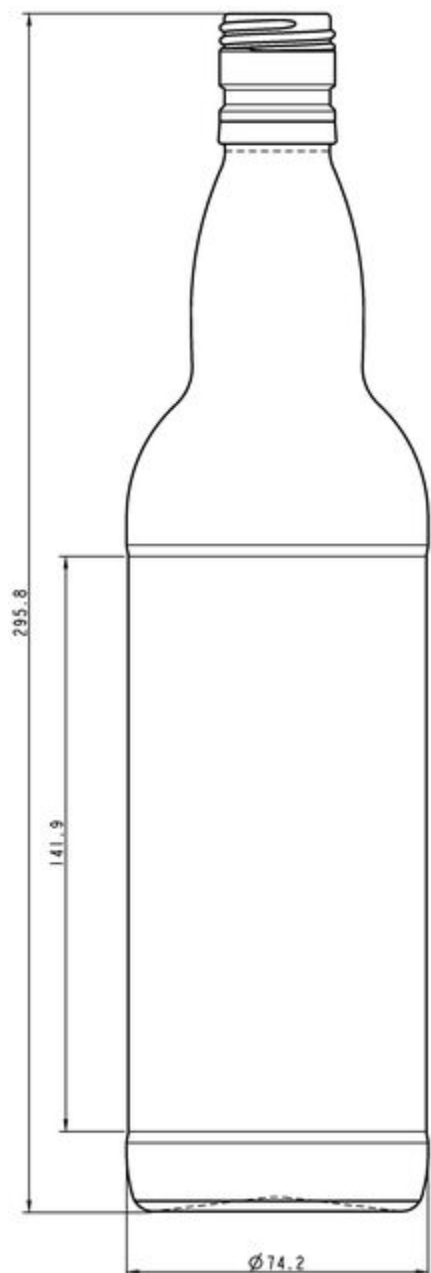

COLLECTION
SPIRITUEUX

WHISKIES

Un large choix de designs pour vous aider à mettre en avant le caractère unique de votre produit.

75CL ROUND WHISKY

TEINTES DISPONIBLES

Blanc

Vert standard

SPÉCIFICATIONS TECHNIQUES

Code produit	001275
Capacité	75.0 cl
Capacité à ras bord	77.9 cl
Hauteur	295.8 mm
Diamètre	74.2 mm
Forme	Ronde
Bague	Bouchon à vis
Protection de l'étiquette	Non
Remplissable	Non
Poids	340 g
Pays	Royaume-Uni

SPÉCIFICATIONS DE L'EMBALLAGE

Conteneurs par palette	932
Couches par palette	4
Largeur de la palette	1000 mm
Profondeur de la palette	1200 mm
Hauteur de la palette	1349 mm
Poids brut de la palette	347.00 kg