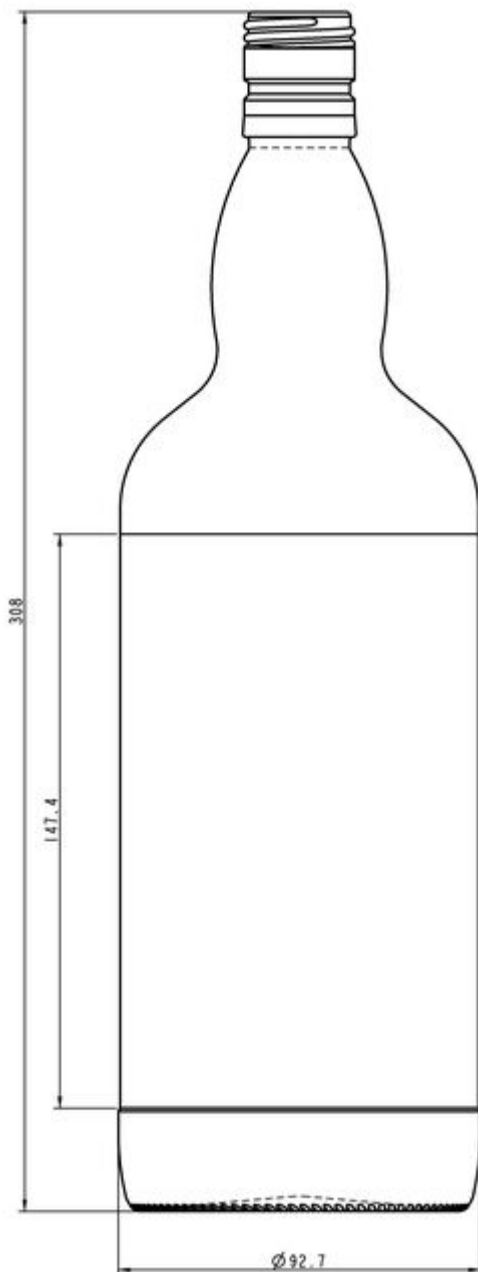

## 1.3CL ROUND WHISKY

TEINTES DISPONIBLES

Blanc

Vert standard

## SPÉCIFICATIONS TECHNIQUES

Code produit	001403
Capacité	113.0 cl
Capacité à ras bord	117.4 cl
Hauteur	308.0 mm
Diamètre	92.7 mm
Forme	Ronde
Bague	Bouchon à vis
Protection de l'étiquette	Non
Remplissable	Non
Poids	650 g
Pays	Royaume-Uni