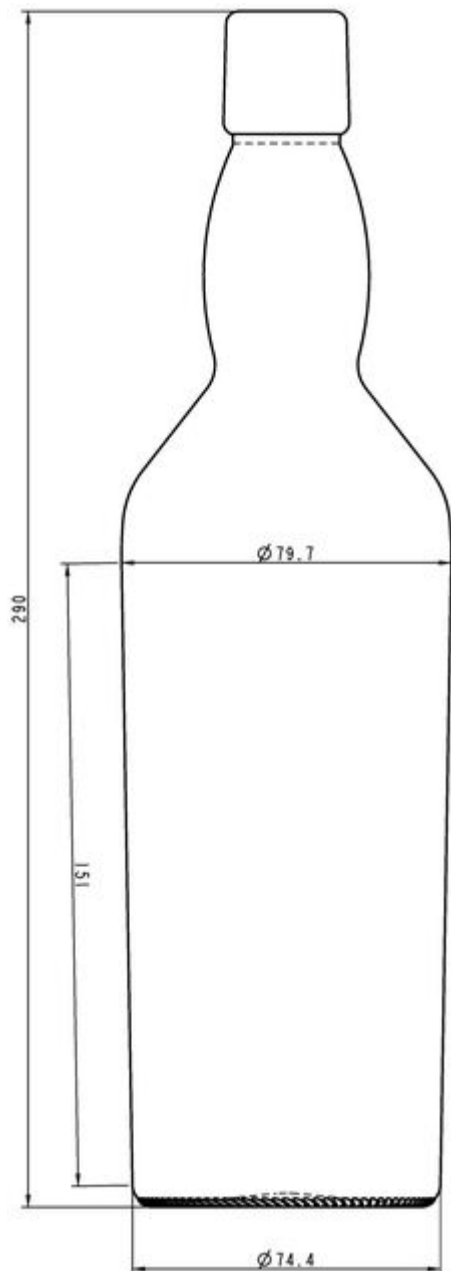

SPÉCIFICATIONS TECHNIQUES

Code produit	001415
Capacité	70.0 cl
Capacité à ras bord	73.6 cl
Hauteur	290.0 mm
Diamètre	79.7 mm
Forme	Ronde
Bague	Bouchon
Protection de l'étiquette	Non
Remplissable	Non
Poids	550 g
Pays	Royaume-Uni

SPÉCIFICATIONS DE L'EMBALLAGE

Conteneurs par palette	812
Couches par palette	4
Largeur de la palette	1000 mm
Profondeur de la palette	1200 mm
Hauteur de la palette	1325 mm
Poids brut de la palette	482.00 kg

i D'autres spécifications d'emballage sont disponibles sur demande.