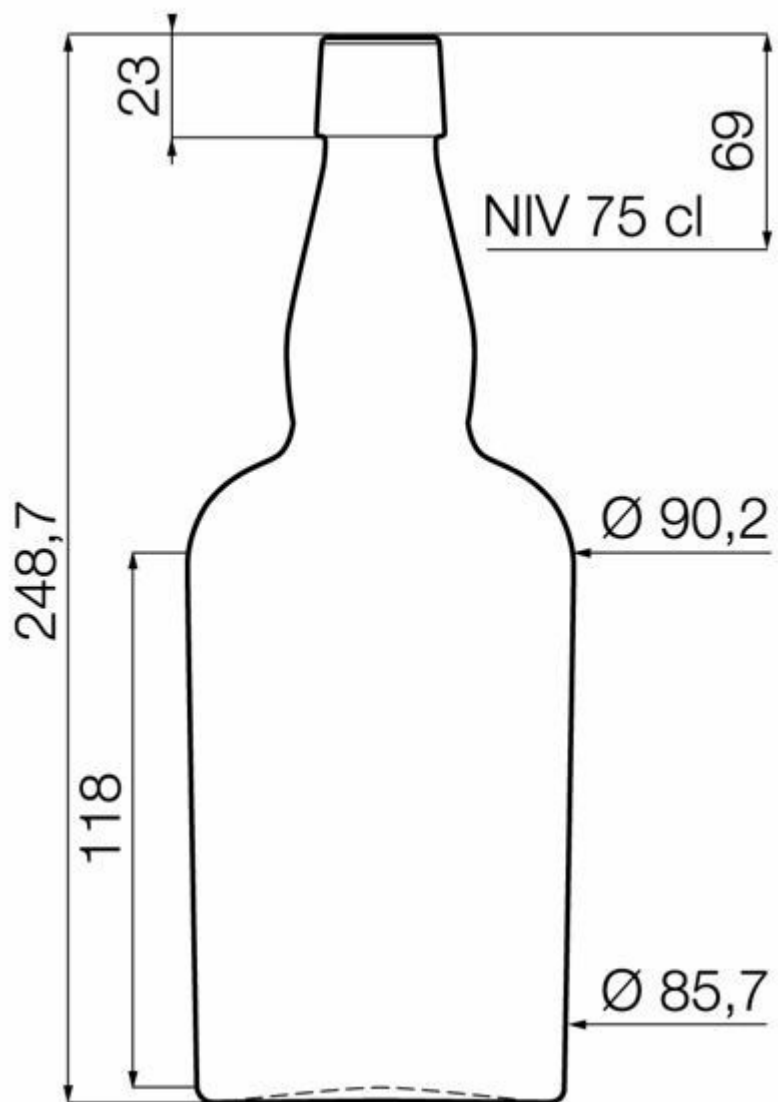

## 75CL ROUND WHISKY

TEINTES DISPONIBLES

Blanc

Ambre foncé

### SPÉCIFICATIONS TECHNIQUES

Code produit	001436
Capacité	75.0 cl
Capacité à ras bord	78.4 cl
Hauteur	248.7 mm
Diamètre	90.2 mm
Forme	Ronde
Bague	Capuchon enclipsable
Protection de l'étiquette	Non
Remplissable	Non
Poids	500 g
Pays	Royaume-Uni

### SPÉCIFICATIONS DE L'EMBALLAGE

Conteneurs par palette	750
Couches par palette	5
Largeur de la palette	1000 mm
Profondeur de la palette	1200 mm
Hauteur de la palette	1412 mm
Poids brut de la palette	411.00 kg