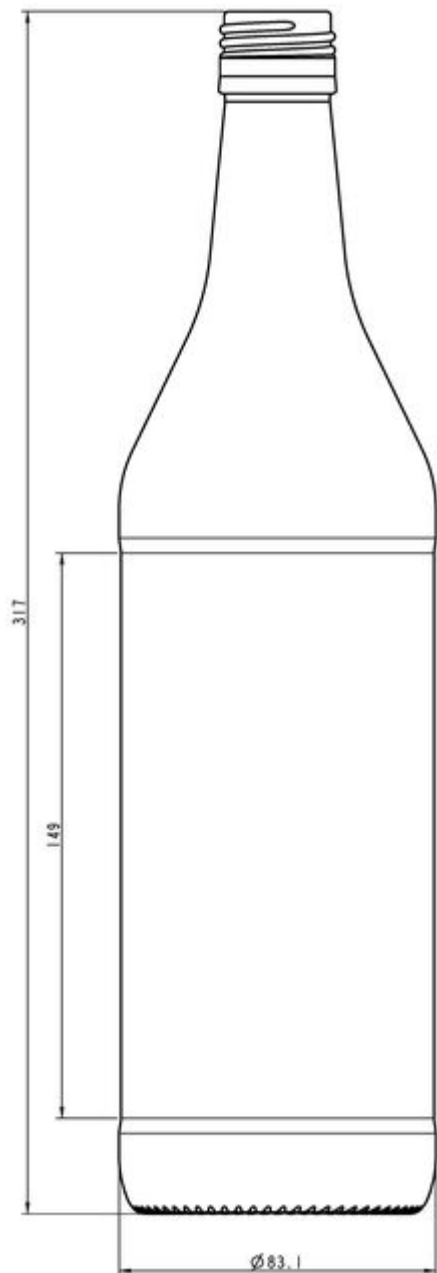

COLLECTION
SPIRITUEUX

AUTRES SPIRITUEUX

Un choix de designs de bouteilles dans une multitude de tailles, couleurs et finitions pour trouver la présentation idéale de votre marque.

DEMI-BLANC

F2007489

VERT CHAMPAGNE

G6007489

100CL VTH SE TV31.5

TEINTES DISPONIBLES

Demi-blanc

Vert Champagne

SPÉCIFICATIONS TECHNIQUES

Code produit	007489
Capacité	100.0 cl
Capacité à ras bord	102.5 cl
Hauteur	317.0 mm
Diamètre	83.1 mm
Forme	Ronde
Bague	Bouchon à vis
Protection de l'étiquette	Non
Remplissable	Non
Poids	460 g
Pays	Italie

SPÉCIFICATIONS DE L'EMBALLAGE

Conteneurs par palette	1050
Couches par palette	6
Largeur de la palette	1000 mm
Profondeur de la palette	1200 mm
Hauteur de la palette	2050 mm
Poids brut de la palette	513.00 kg