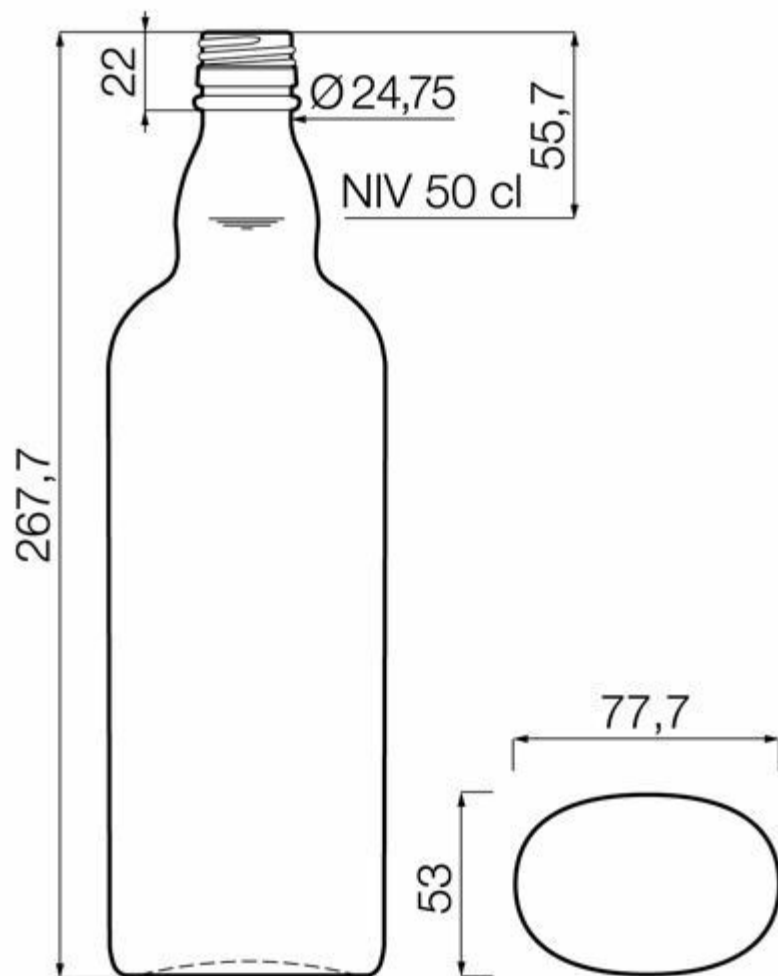

COLLECTION
SPIRITUEUX

AUTRES SPIRITUEUX

Un choix de designs de bouteilles dans une multitude de tailles, couleurs et finitions pour trouver la présentation idéale de votre marque.

BLANC

F3017602

50CL KROPFHALS

TEINTES DISPONIBLES

Blanc

SPÉCIFICATIONS TECHNIQUES

Code produit	017602
Capacité	50.0 cl
Capacité à ras bord	51.5 cl
Hauteur	267.7 mm
Diamètre	77.7 mm
Forme	Ovale
Bague	Bouchon à vis
Protection de l'étiquette	Non
Remplissable	Non
Poids	450 g
Pays	Allemagne

SPÉCIFICATIONS DE L'EMBALLAGE

Conteneurs par palette	1890
Couches par palette	7
Largeur de la palette	1000 mm
Profondeur de la palette	1200 mm
Hauteur de la palette	2032 mm
Poids brut de la palette	892.00 kg