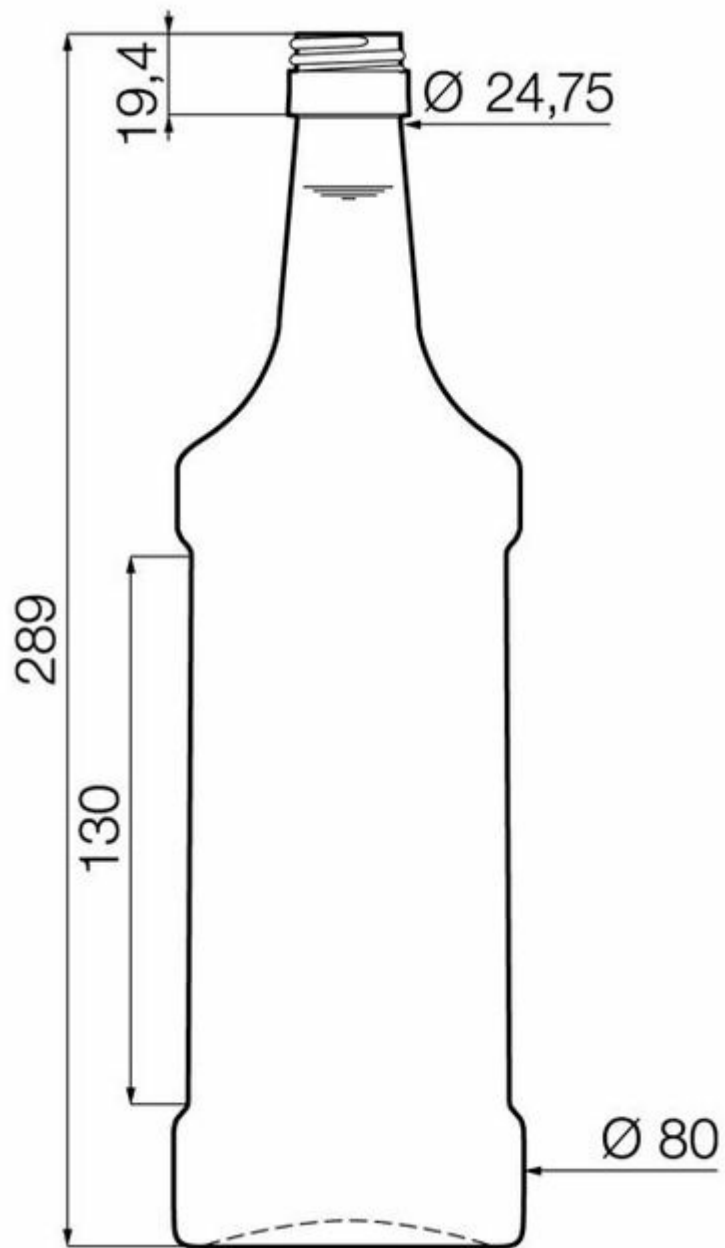

TEINTES DISPONIBLES

Blanc

SPÉCIFICATIONS TECHNIQUES

Code produit	017829
Capacité	70.0 cl
Capacité à ras bord	71.5 cl
Hauteur	289.0 mm
Diamètre	81.0 mm
Forme	Ronde
Bague	Bouchon à vis
Protection de l'étiquette	Non
Remplissable	Non
Poids	540 g
Pays	Allemagne

SPÉCIFICATIONS DE L'EMBALLAGE

Conteneurs par palette	1176
Couches par palette	6
Largeur de la palette	1000 mm
Profondeur de la palette	1200 mm
Hauteur de la palette	1889 mm
Poids brut de la palette	677.00 kg