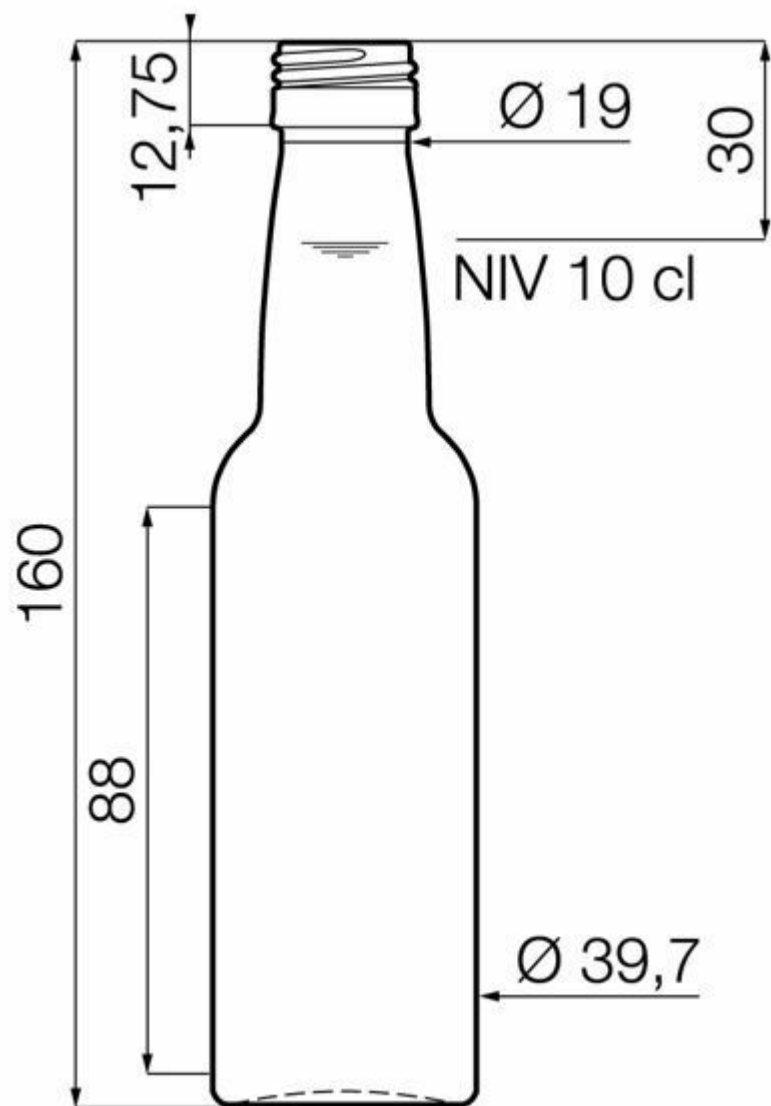

TEINTES DISPONIBLES

Blanc

SPÉCIFICATIONS TECHNIQUES

Code produit	022225
Capacité	10.0 cl
Capacité à ras bord	10.5 cl
Hauteur	160.0 mm
Diamètre	39.7 mm
Forme	Ronde
Bague	Bouchon à vis
Protection de l'étiquette	Non
Remplissable	Non
Poids	100 g
Pays	Allemagne

SPÉCIFICATIONS DE L'EMBALLAGE

Conteneurs par palette	8560
Couches par palette	10
Largeur de la palette	1000 mm
Profondeur de la palette	1200 mm
Hauteur de la palette	1783 mm
Poids brut de la palette	890.00 kg