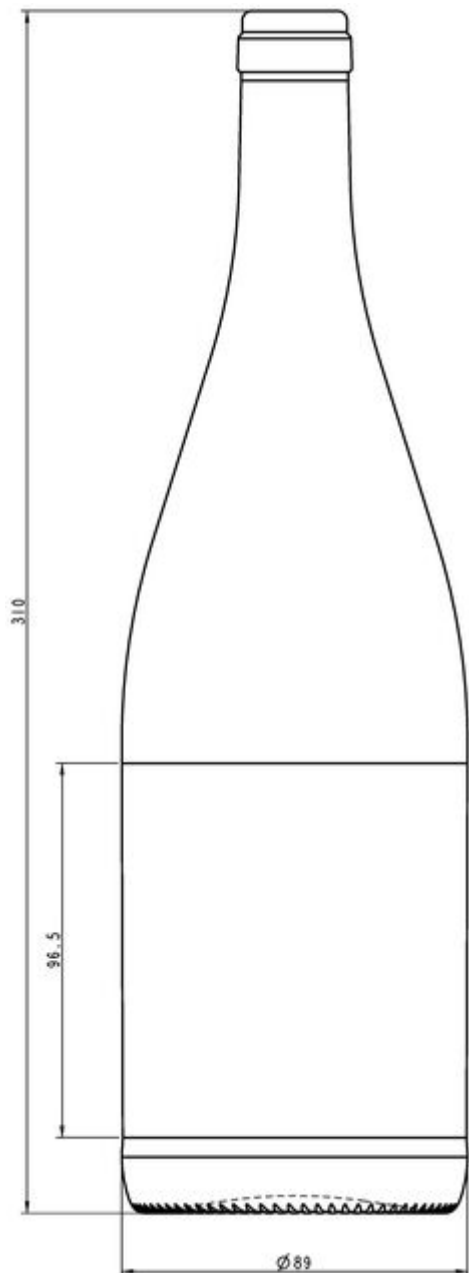

## 100CL WEIN BD 480

TEINTES DISPONIBLES

-  Bière vert émeraude
-  Blanc
-  Bleu roi

## SPÉCIFICATIONS TECHNIQUES

Code produit	120156
Capacité	100.0 cl
Capacité à ras bord	101.7 cl
Hauteur	310.0 mm
Diamètre	89.0 mm
Forme	Ronde
Bague	Bouchon
Protection de l'étiquette	Non
Remplissable	Non
Poids	480 g
Pays	Allemagne