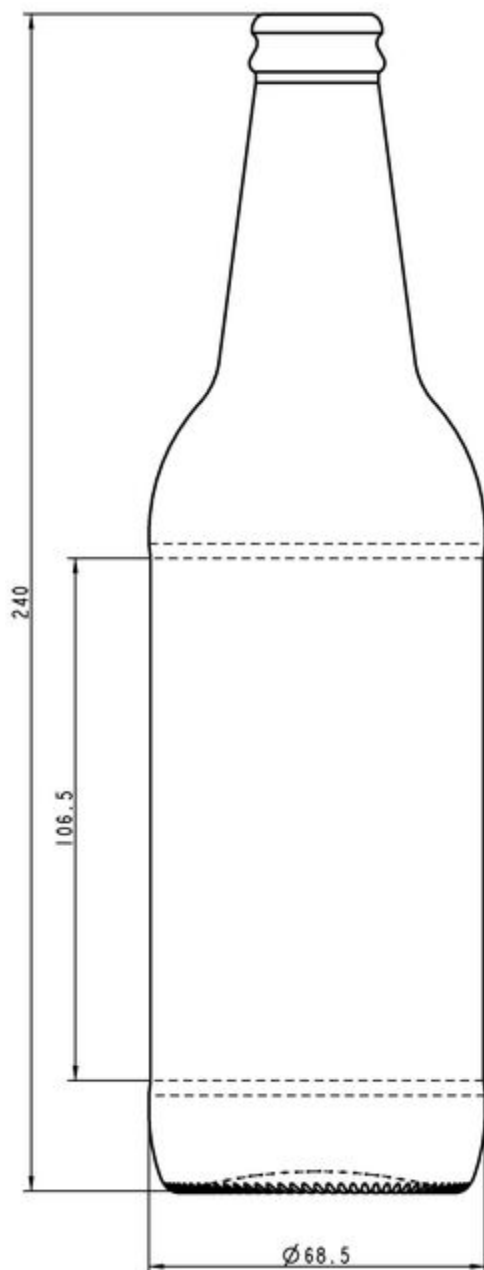

BIÈRE VERT ÉMERAUDE

G3120829

BIÈRE AMBRÉE

A1120829

50CL PIWO NR 2

TEINTES DISPONIBLES

-  Bière vert émeraude
-  Bière ambrée
-  Blanc

SPÉCIFICATIONS TECHNIQUES

Code produit	120829
Capacité	50.0 cl
Capacité à ras bord	52.0 cl
Hauteur	240.0 mm
Diamètre	68.5 mm
Forme	Ronde
Bague	Bouchon couronne
Protection de l'étiquette	Oui
Remplissable	Non
Poids	265 g
Pays	Pologne